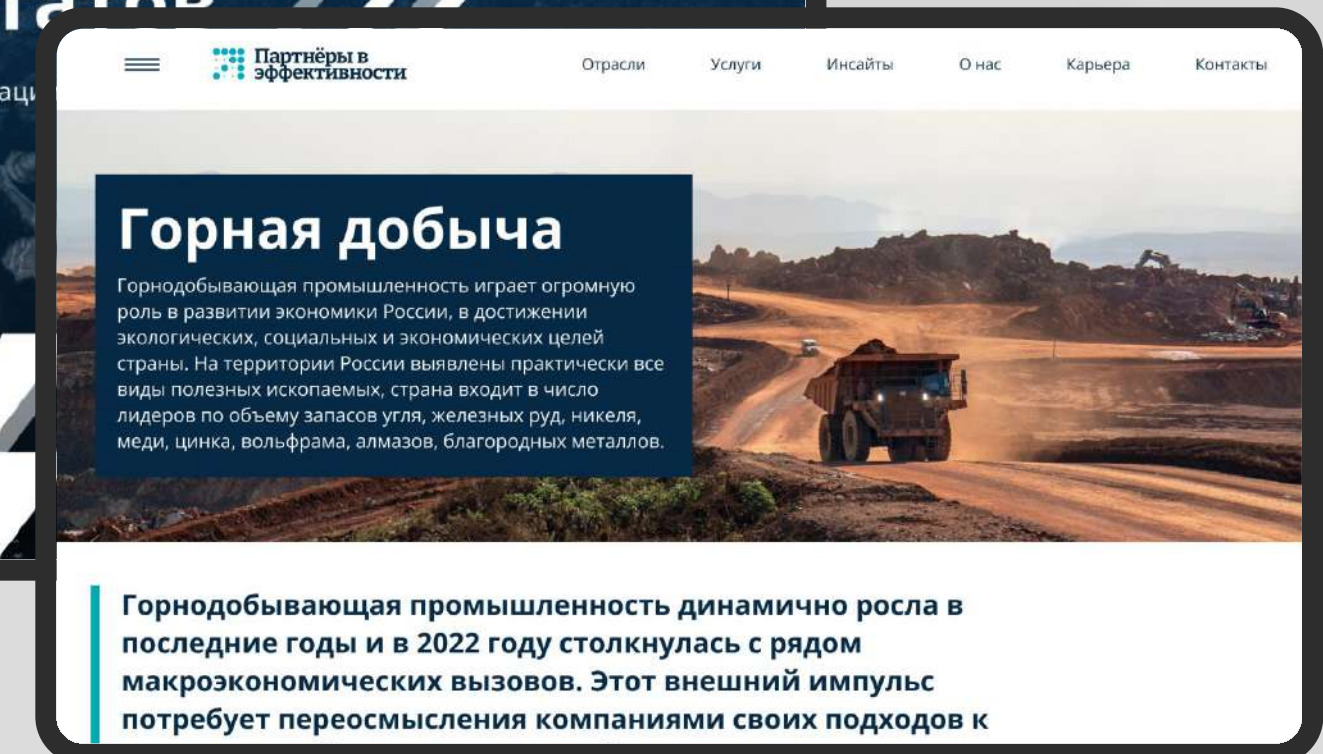

Партнеры в эффективности

Корпоративный сайт для консалтинговой компании.

- UX/UI дизайн
- Web-разработка

www.pieff.ru