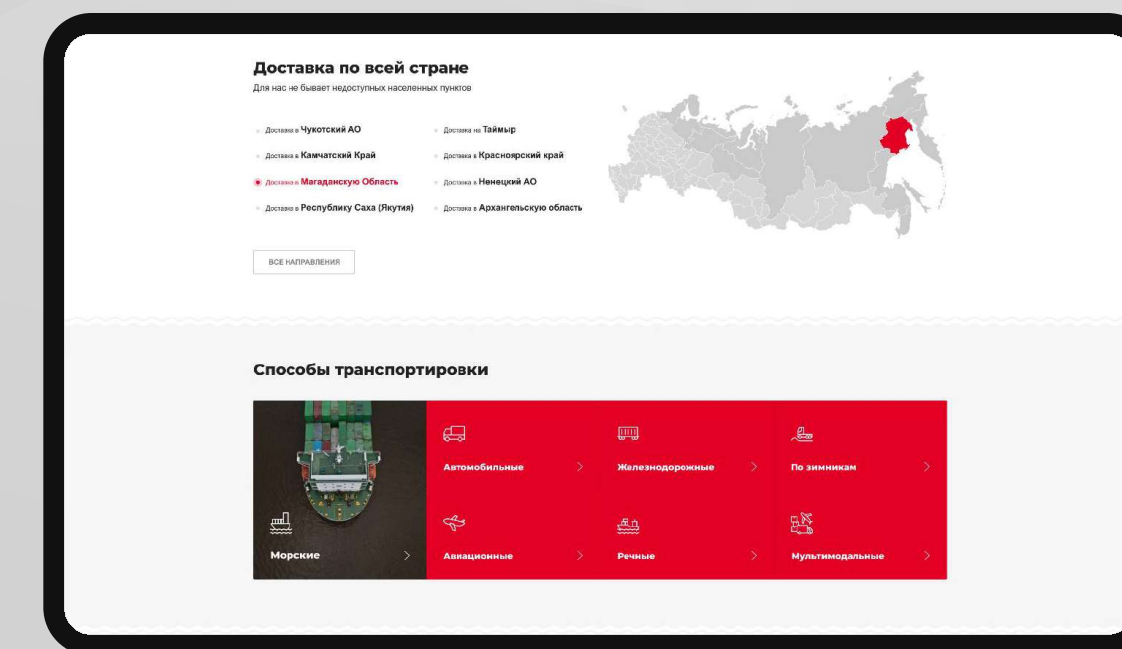

Актив Логистик

Корпоративный сайт для северной логистической компании.

- UX/UI дизайн
- Web-разработка
- Инфографика
- Техническая поддержка

www.activelogistic.ru