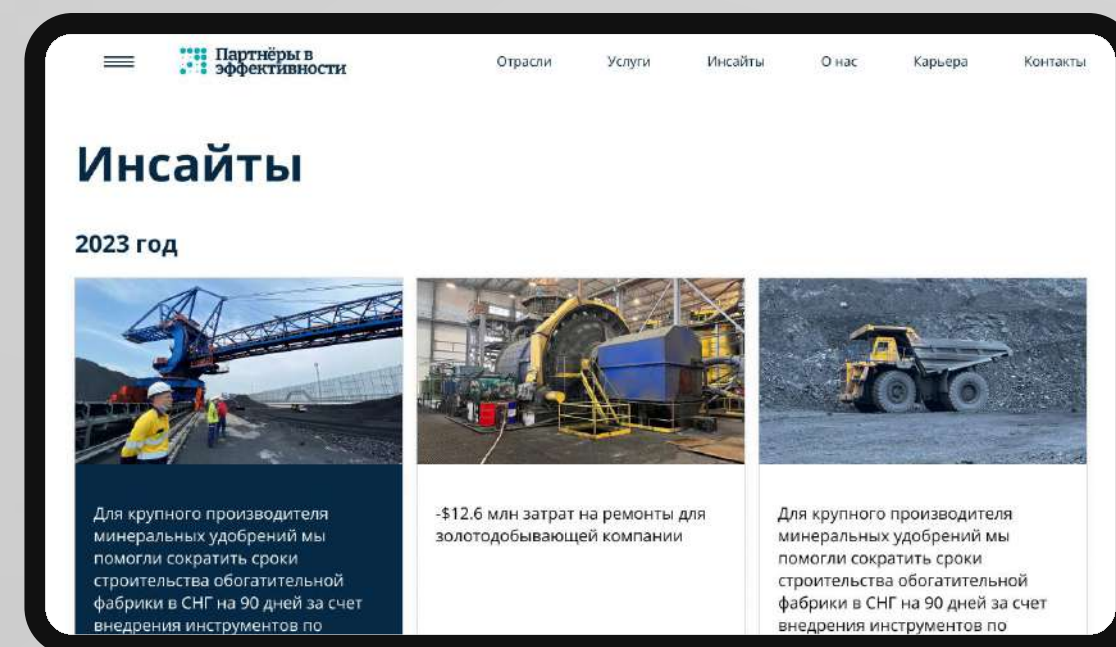

Партнеры в эффективности

Корпоративный сайт для консалтинговой компании.

- UX/UI дизайн
- Web-разработка

www.pieff.ru