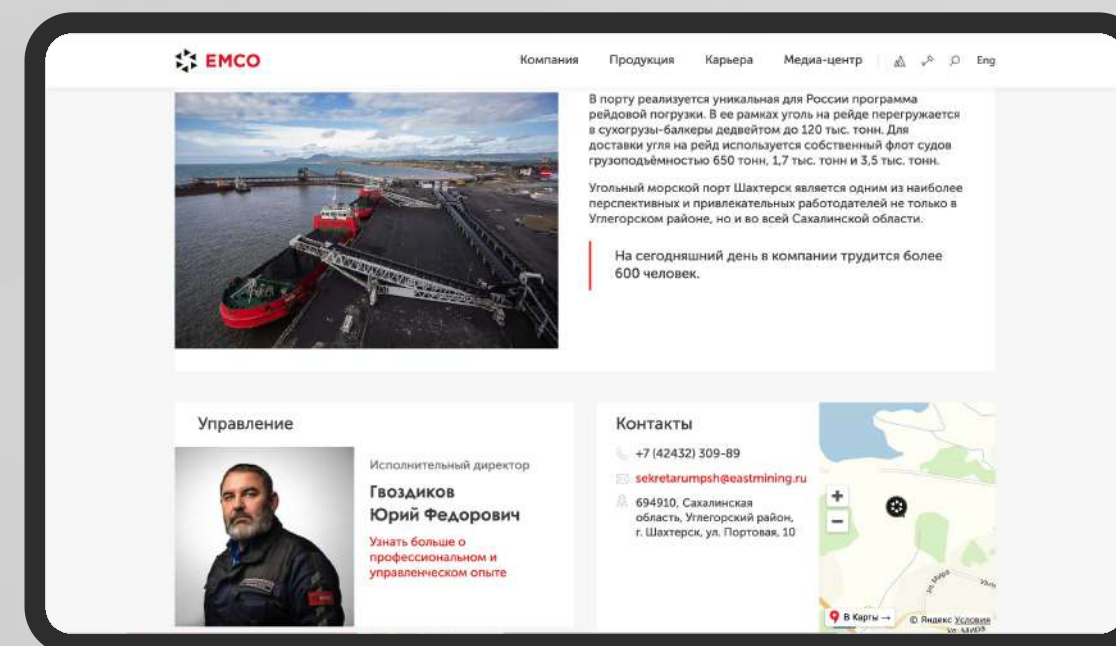

Восточная горнорудная компания

Корпоративный сайт и внутренний портал для крупнейшего угледобывающего предприятия в Сахалинской области.

- UX & UI дизайн
- Web Разработка
- Инфографика
- Техническая поддержка с 2017 г.

www.eastmining.ru