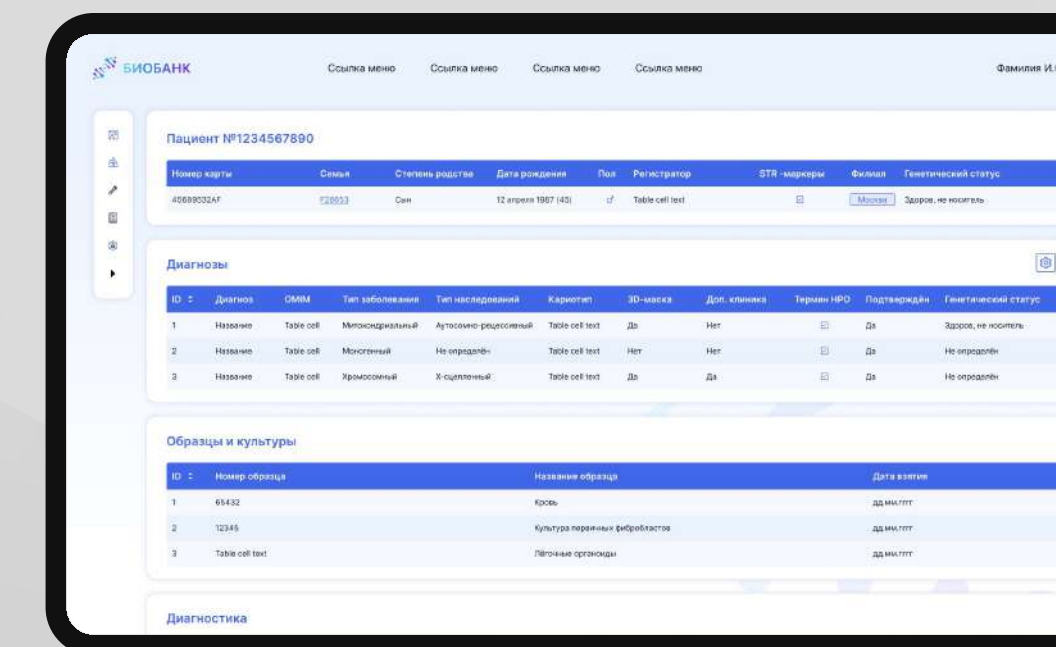

- UX дизайн
- UX research

ЦКП “Биобанк”

Информационная база хранения и обработки данных биологических образцов пациентов с генетическими заболеваниями.

- UX/UI дизайн
- Web-разработка
- Инфографика
- Техническая поддержка

www.ckp.med-gen.ru

Музей военной формы

Разработка интерфейса интерактивных настольных инфо-панелей с навигацией

- UX/UI дизайн
- 3D навигация
- Web-разработка

Cartrek

Сайт для проекта Сколково, который разрабатывает решения для сервисов каршеринга, онлайн-аренды самокатов и автоматизации проката.