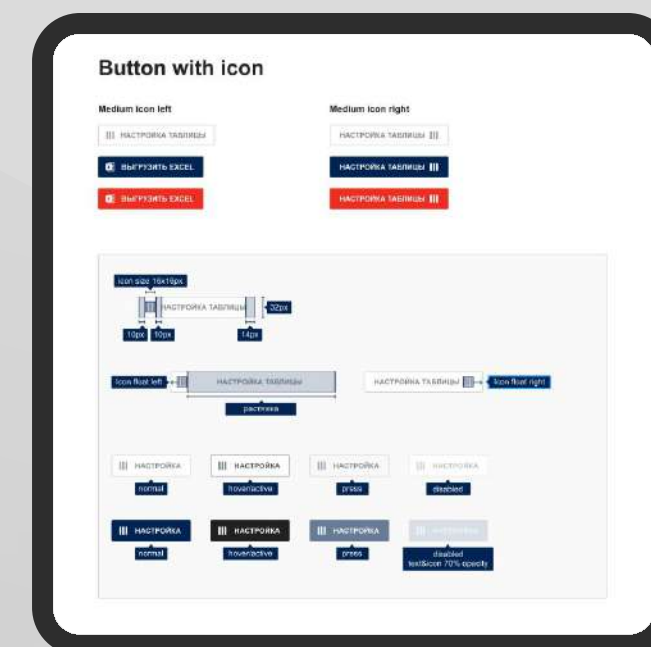

OMD OM GROUP

Дизайн для корпоративной интранет системы взаимодействия менеджеров и клиентов компании.

- UX дизайн
- UX research