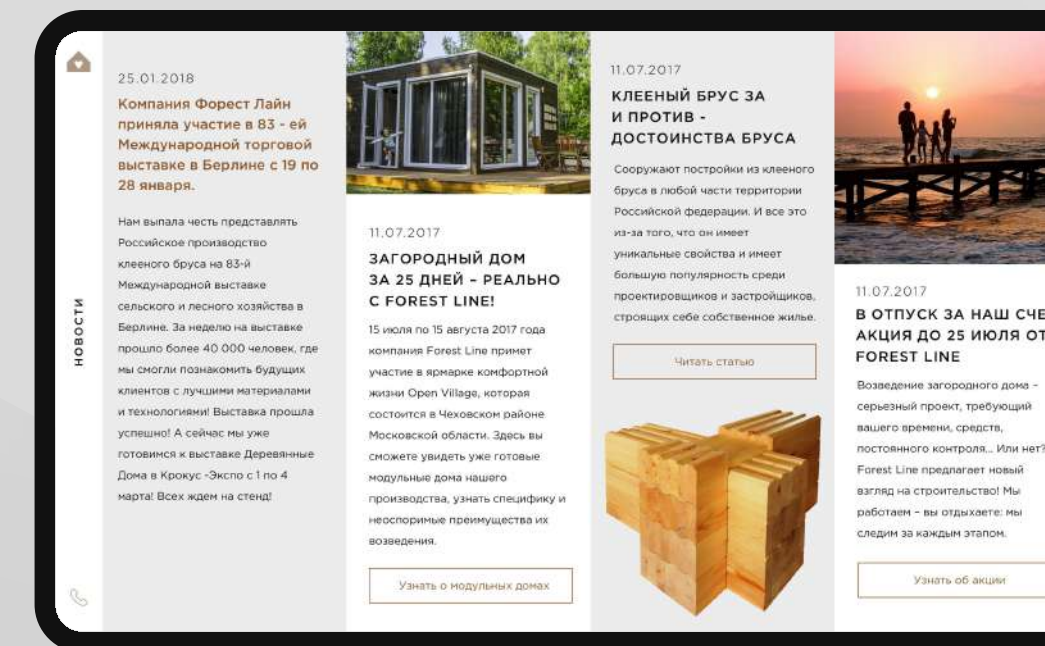

- UX/UI дизайн
- Web-разработка
- Инфографика

www.cartrek.online

Актив Логистик

Корпоративный сайт для северной логистической компании.

- UX/UI дизайн
- Web-разработка
- Инфографика
- Техническая поддержка

www.activelogistic.ru

Форест лайн

Корпоративный сайт для строительной компании специализирующейся на деревянных домах.

- UX/UI дизайн
- Web-разработка
- Техническая поддержка

www.forline.ru

Спасибо за просмотр!