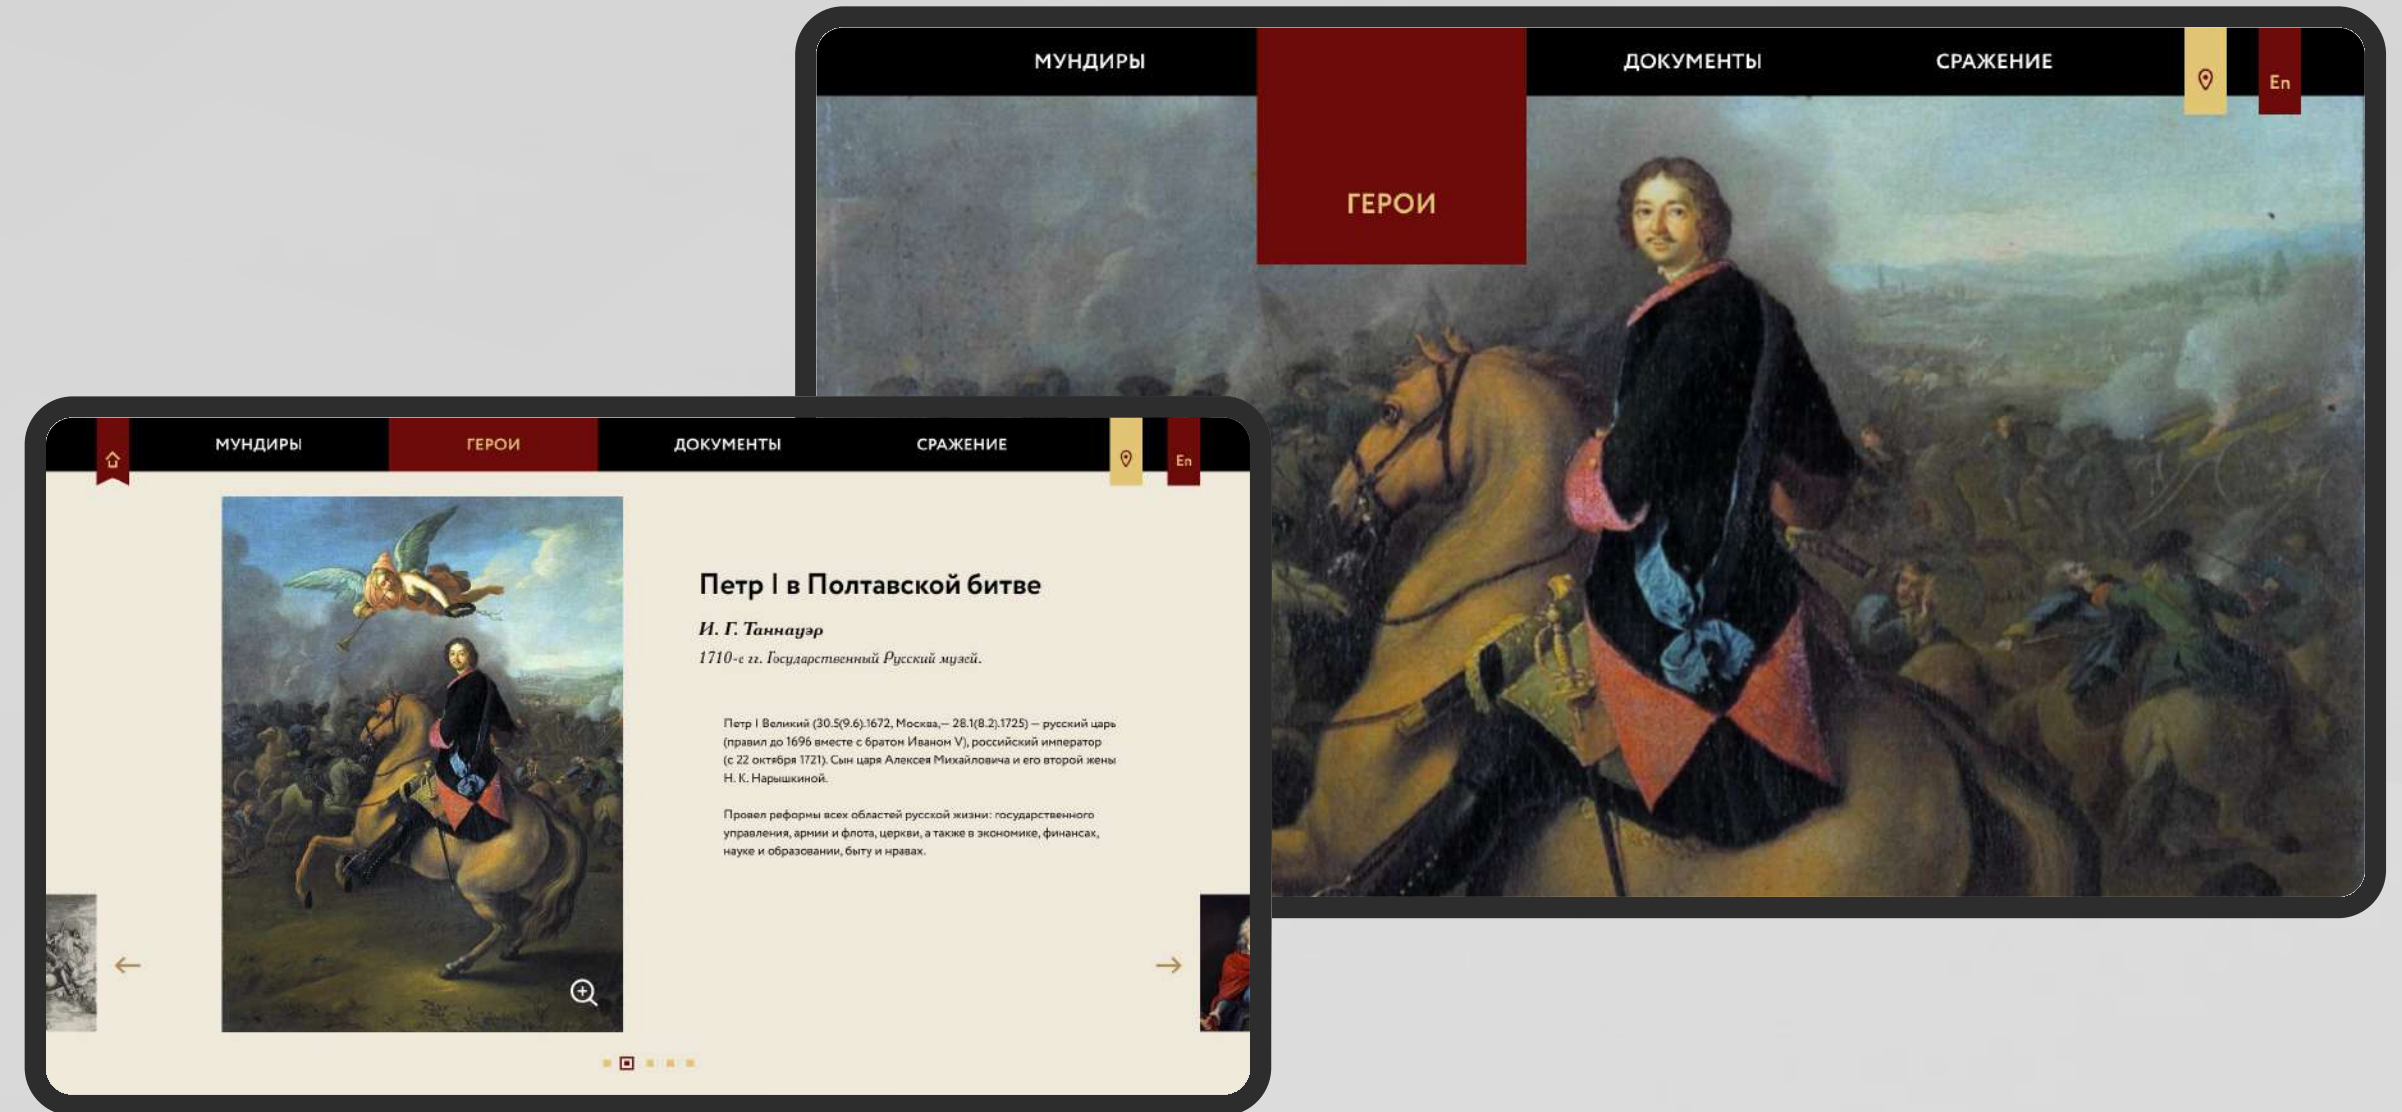

www.ckp.med-gen.ru

Музей военной формы

Разработка интерфейса интерактивных настольных инфо-панелей с навигацией

- UX/UI дизайн
- 3D навигация
- Web-разработка

Cartrek

Сайт для проекта Сколково, который разрабатывает решения для сервисов каршеринга, онлайн-аренды самокатов и автоматизации проката.