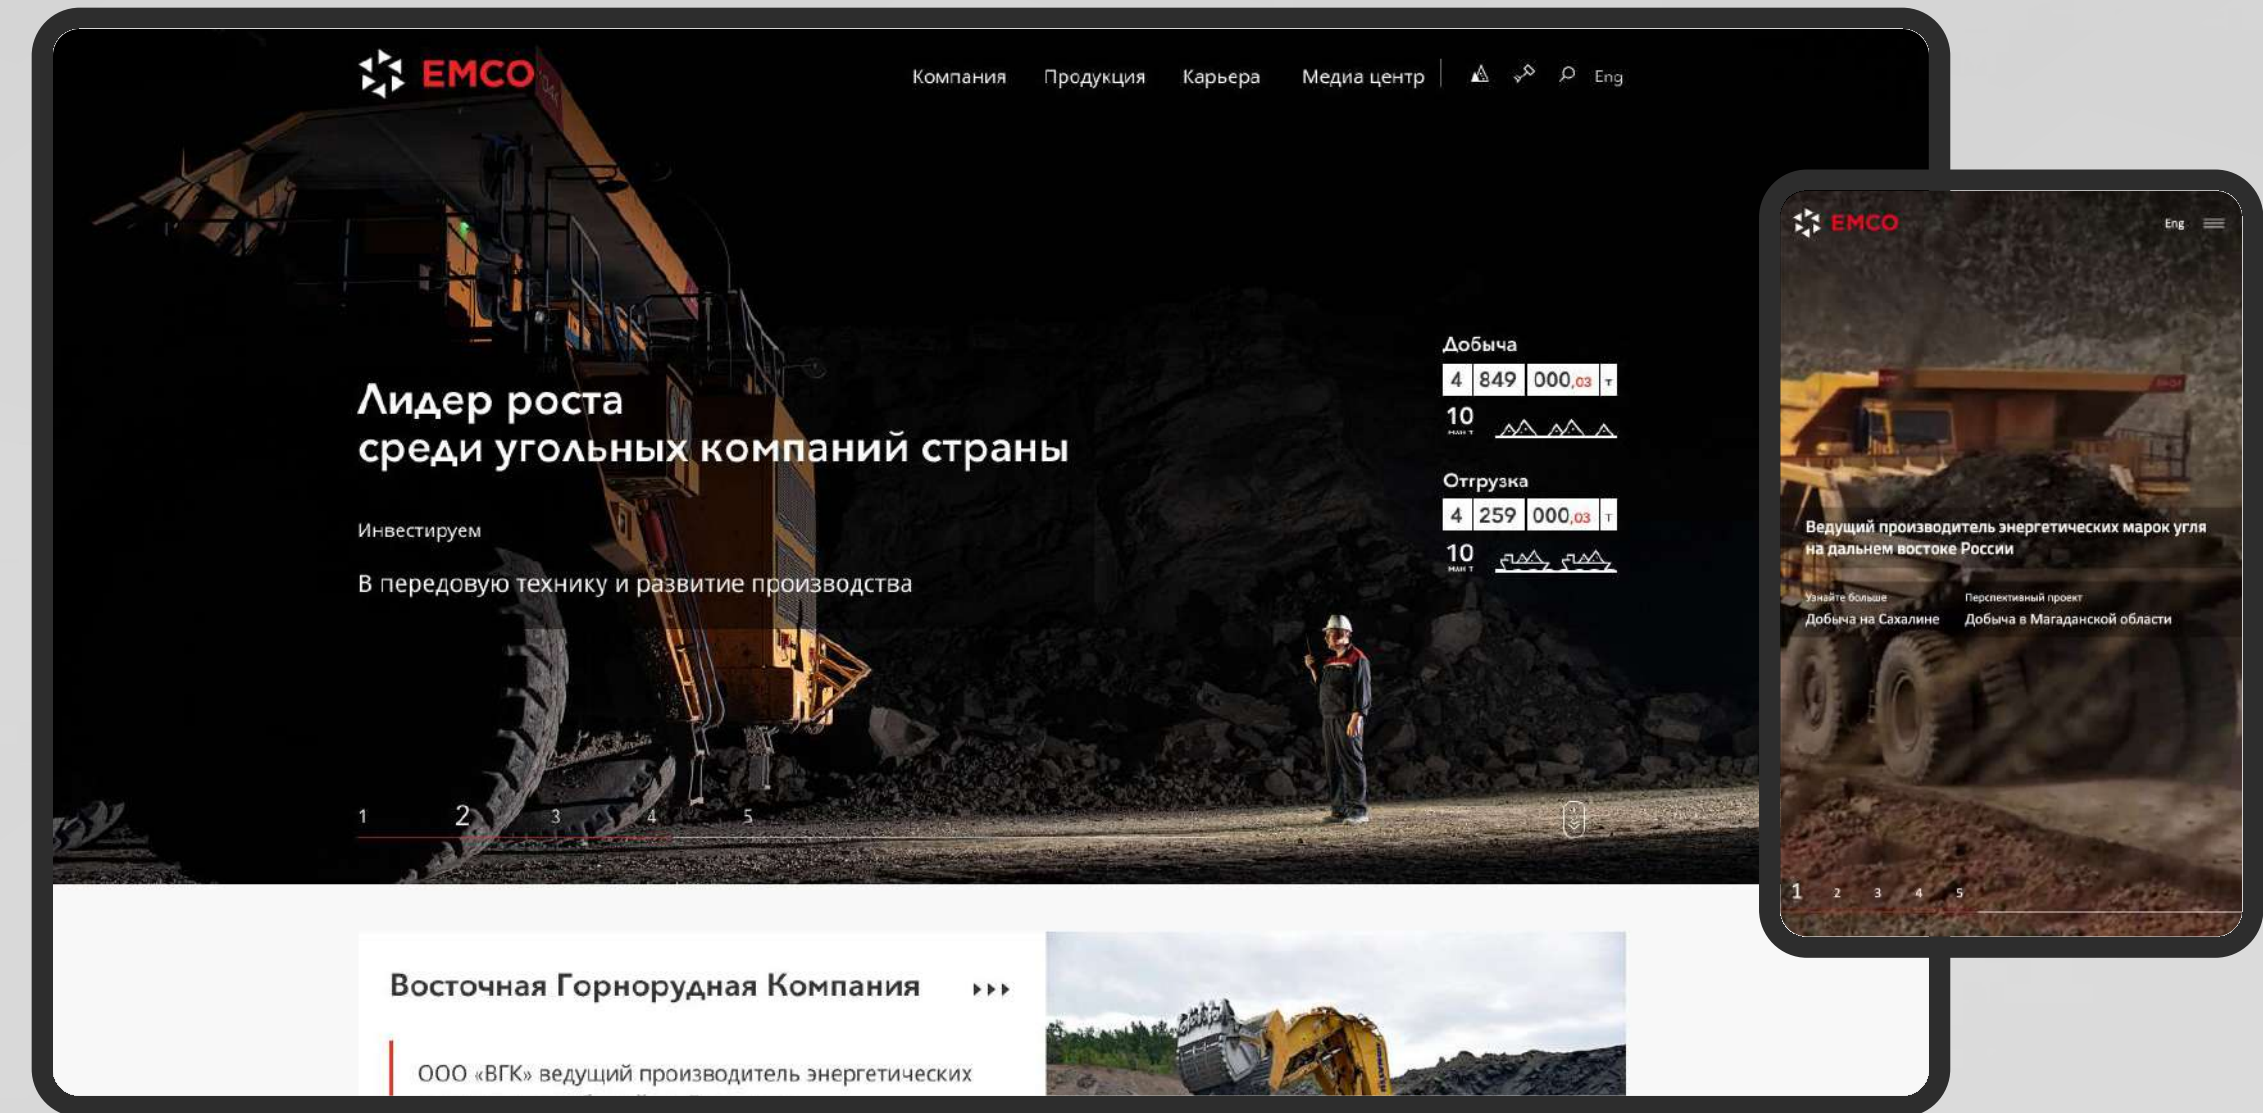

Восточная горнорудная компания

Корпоративный сайт и внутренний портал для крупнейшего угледобывающего предприятия в Сахалинской области.

- UX & UI дизайн
- Web Разработка
- Инфографика
- Техническая поддержка с 2017 г.

www.eastmining.ru