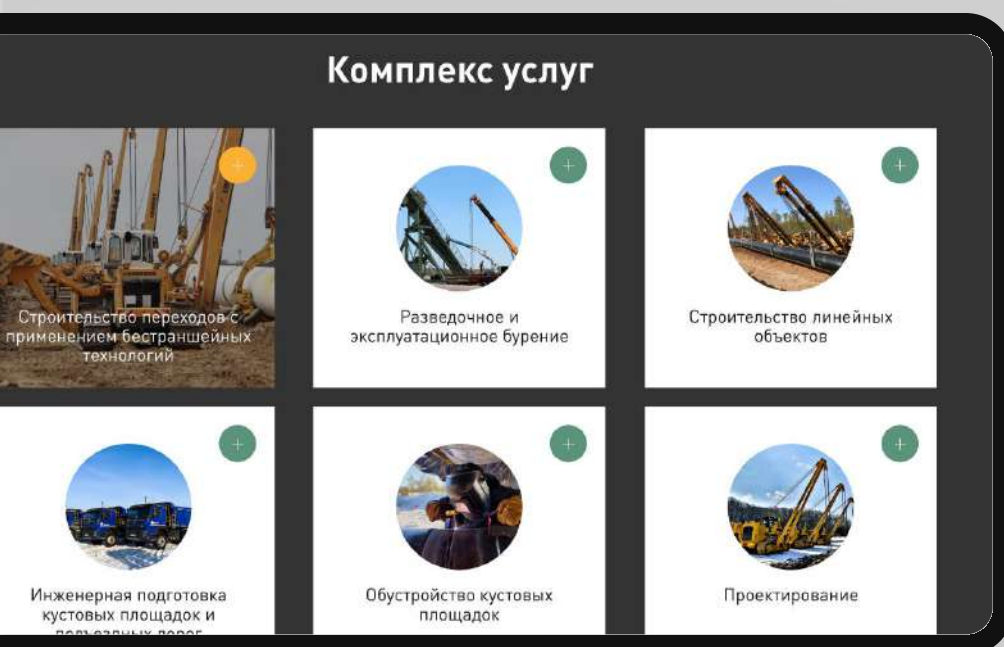

Вис-Мос

Корпоративный сайт для ведущей российской многопрофильной буровой компании, оказывающей услуги по строительству трубопроводных переходов повышенного уровня сложности

- UX/UI дизайн
- Web-разработка

www.vis-mos.ru