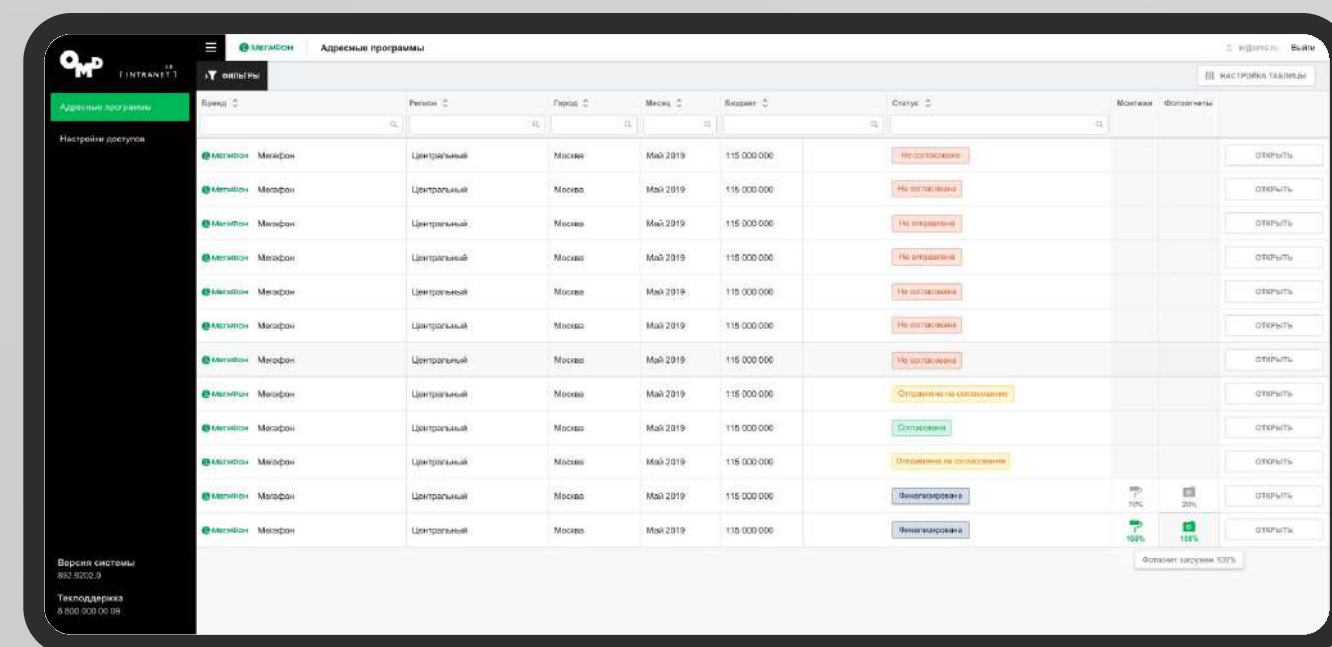

OMD OM GROUP

Дизайн для корпоративной интранет системы взаимодействия менеджеров и клиентов компании.

- UX дизайн
- UX research