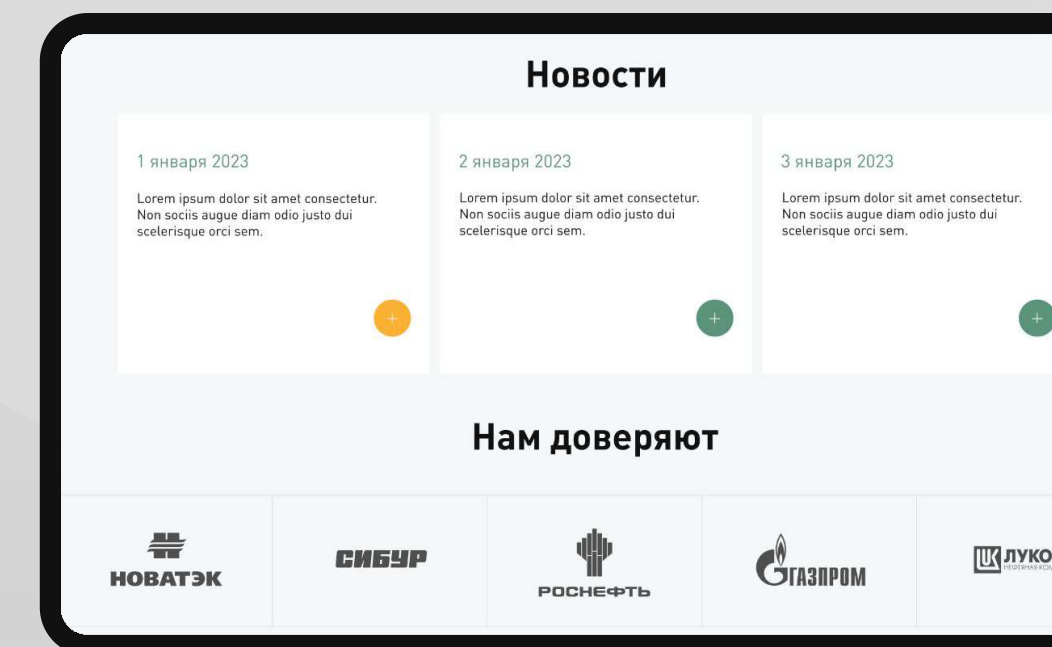

Вис-Мос

Корпоративный сайт для ведущей российской многопрофильной буровой компании, оказывающей услуги по строительству трубопроводных переходов повышенного уровня сложности

- UX/UI дизайн
- Web-разработка

www.vis-mos.ru