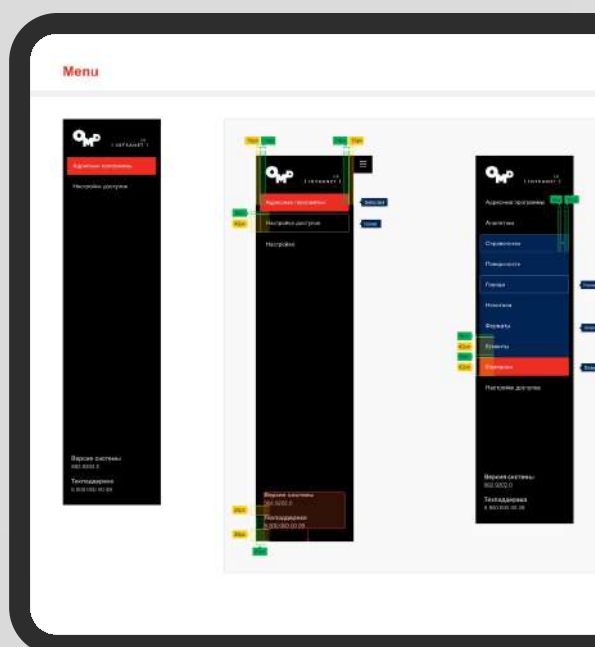

OMD OM GROUP

Дизайн для корпоративной интранет системы взаимодействия менеджеров и клиентов компании.

- UX дизайн
- UX research