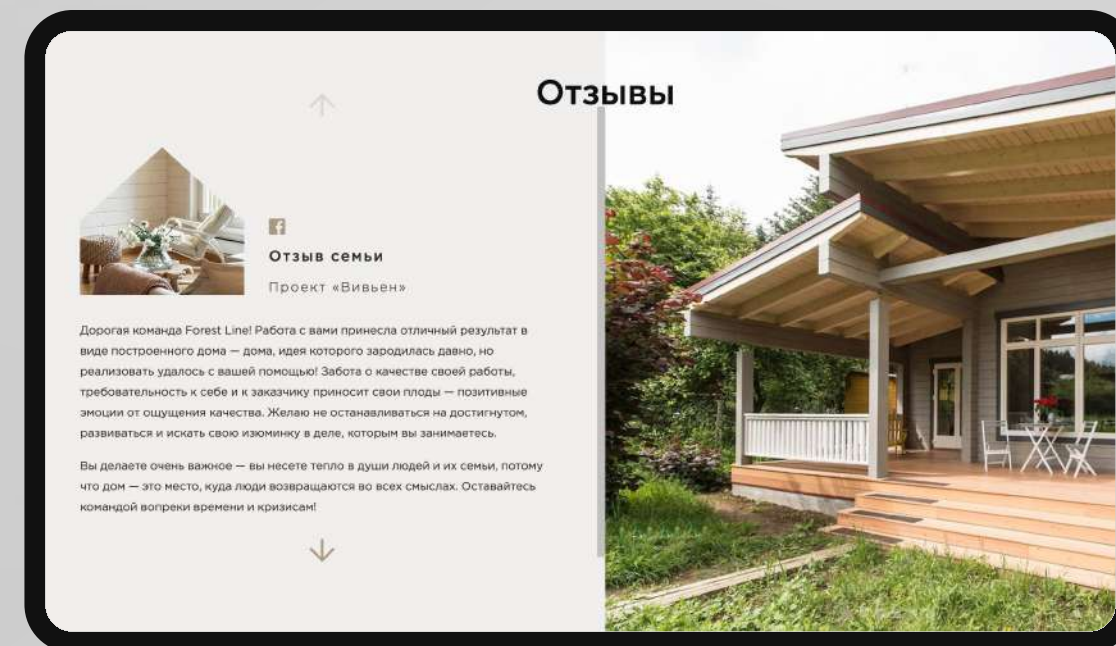

www.activelogistic.ru

Форест лайн

Корпоративный сайт для строительной компании специализирующейся на деревянных домах.

- UX/UI дизайн
- Web-разработка
- Техническая поддержка

www.forline.ru

Спасибо за просмотр!