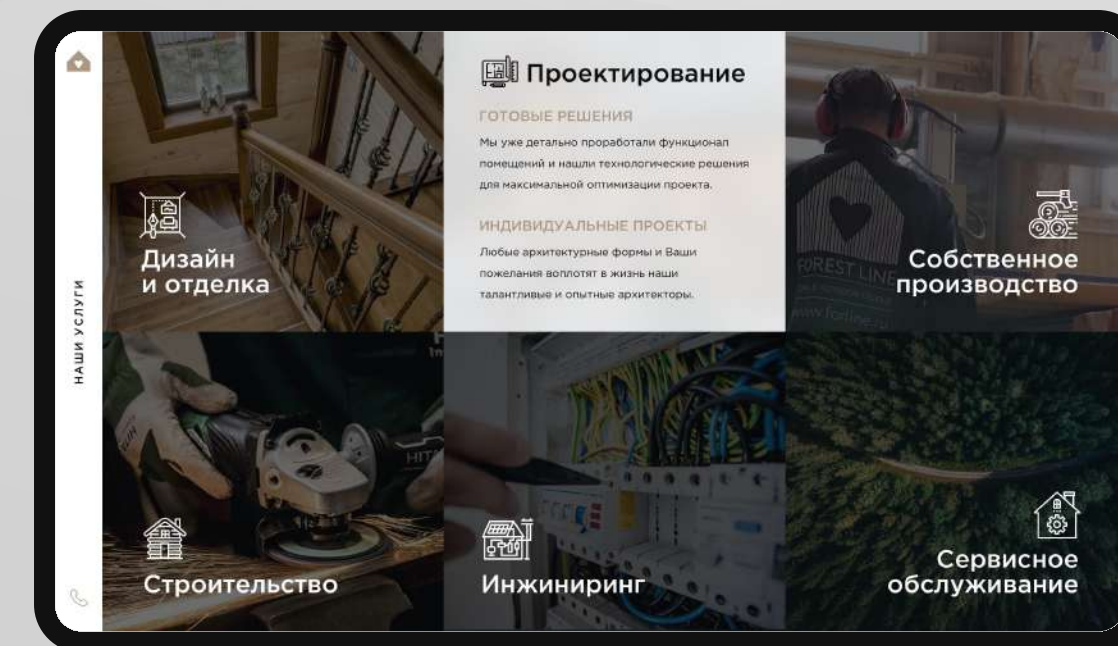

www.activelogistic.ru

Форест лайн

Корпоративный сайт для строительной компании специализирующейся на деревянных домах.

- UX/UI дизайн
- Web-разработка
- Техническая поддержка

www.forline.ru

Спасибо за просмотр!