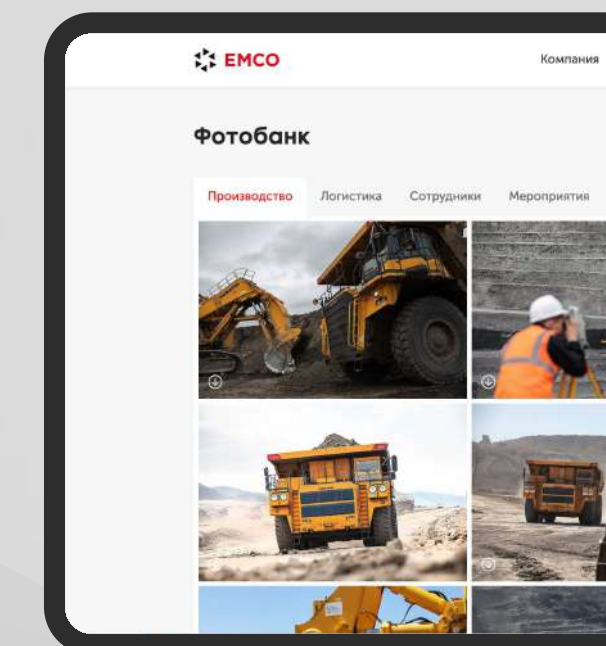

Восточная горнорудная компания

Корпоративный сайт и внутренний портал для крупнейшего угледобывающего предприятия в Сахалинской области.

- UX & UI дизайн
- Web Разработка
- Инфографика
- Техническая поддержка с 2017 г.

www.eastmining.ru