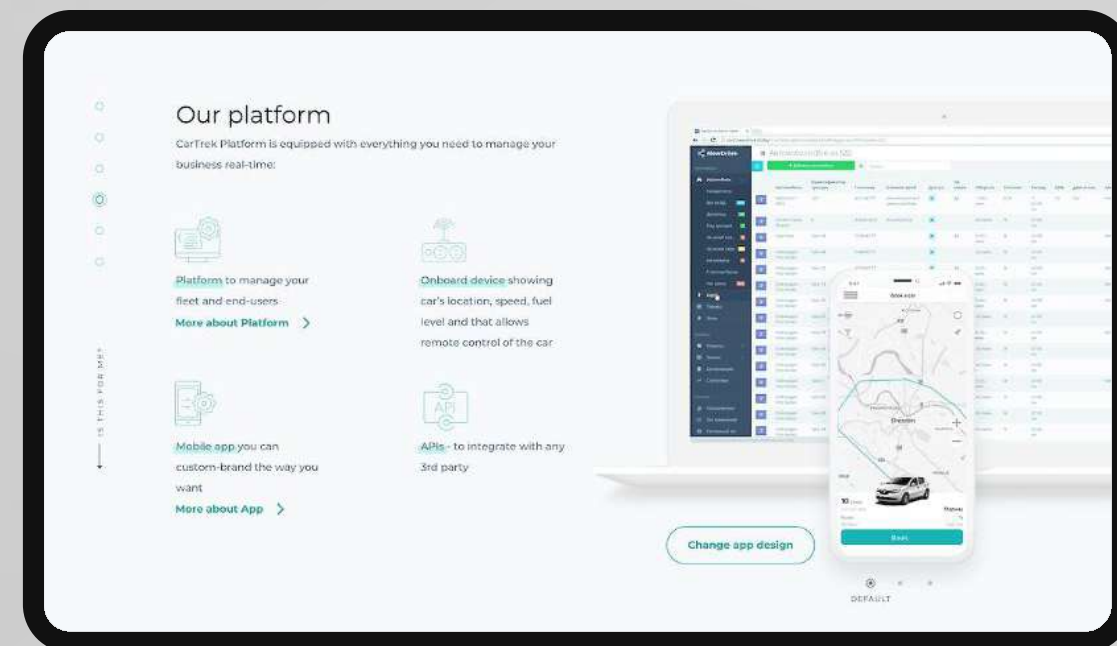

Cartrek

Сайт для проекта Сколково, который разрабатывает решения для сервисов каршеринга, онлайн-аренды самокатов и автоматизации проката.

- UX/UI дизайн
- Web-разработка
- Инфографика

www.cartrek.online