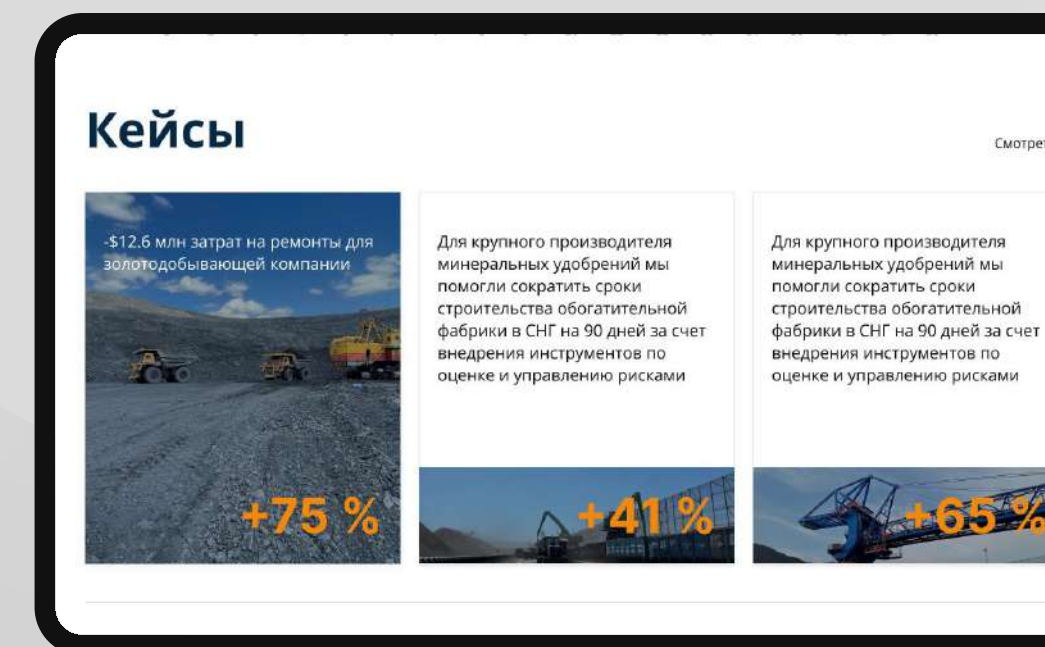

Партнеры в эффективности

Корпоративный сайт для консалтинговой компании.

- UX/UI дизайн
- Web-разработка

www.pieff.ru