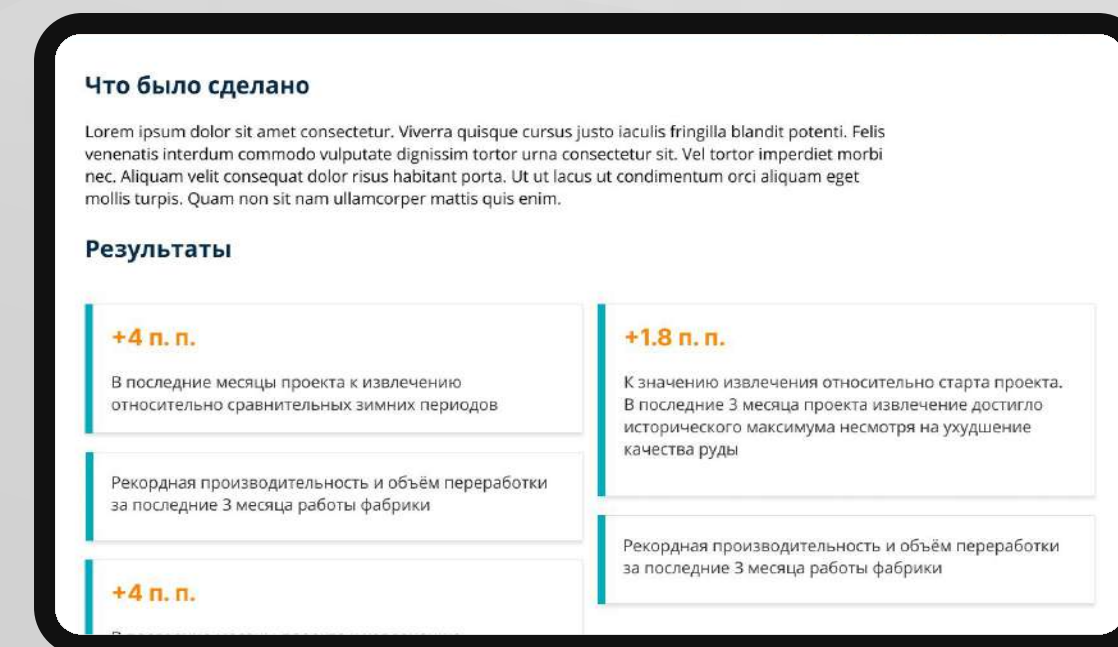

Партнеры в эффективности

Корпоративный сайт для консалтинговой компании.

- UX/UI дизайн
- Web-разработка

www.pieff.ru