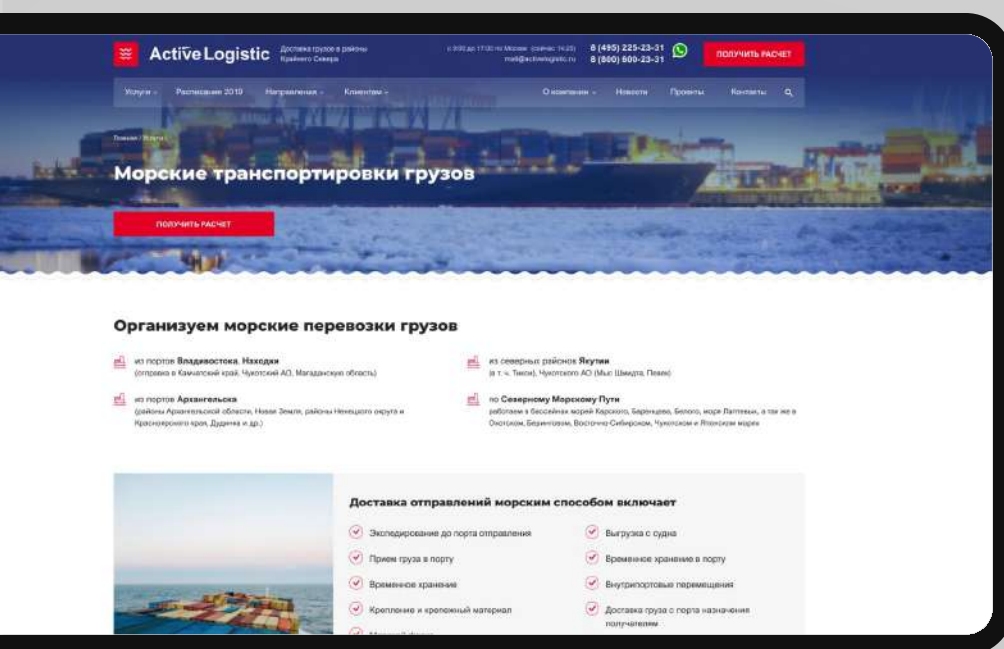

Актив Логистик

Корпоративный сайт для северной логистической компании.

- UX/UI дизайн
- Web-разработка
- Инфографика
- Техническая поддержка

www.activelogistic.ru