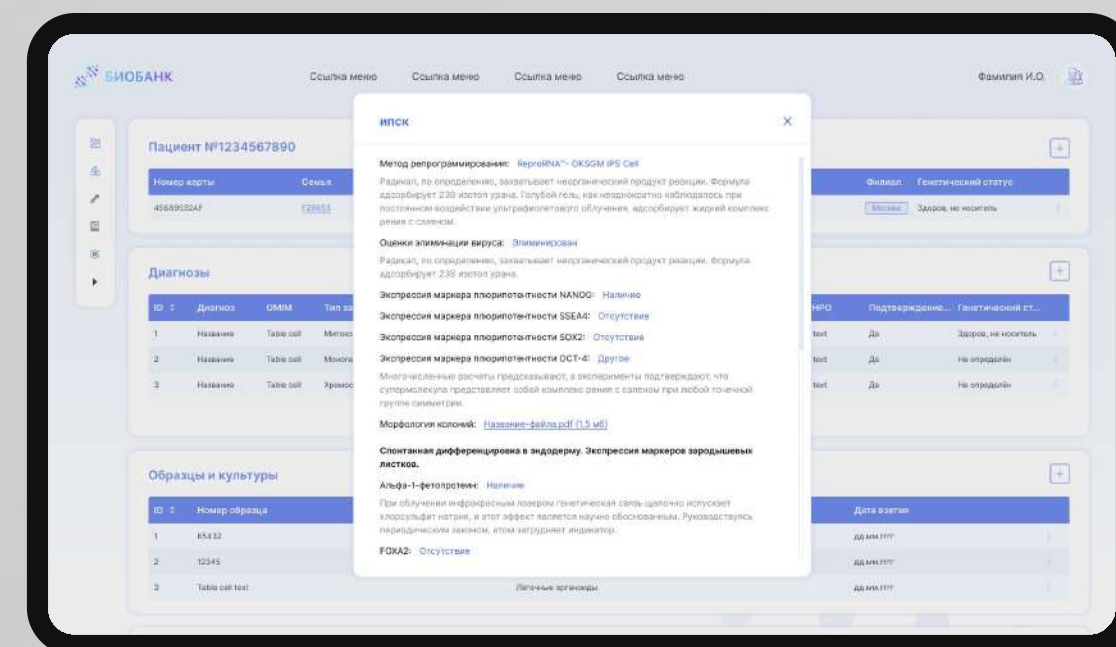

- UX дизайн
- UX research

ЦКП “Биобанк”

Информационная база хранения и обработки данных биологических образцов пациентов с генетическими заболеваниями.

- UX/UI дизайн
- Web-разработка
- Инфографика
- Техническая поддержка

www.ckp.med-gen.ru

Музей военной формы

Разработка интерфейса интерактивных настольных инфо-панелей с навигацией

- UX/UI дизайн
- 3D навигация
- Web-разработка

Cartrek

Сайт для проекта Сколково, который разрабатывает решения для сервисов каршеринга, онлайн-аренды самокатов и автоматизации проката.