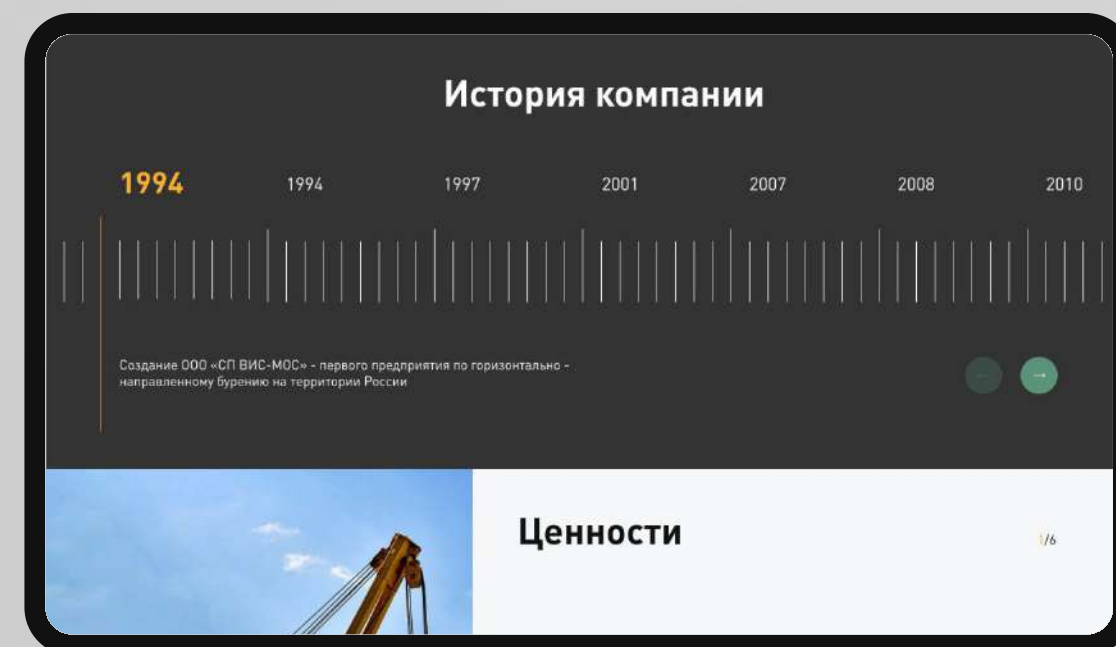

Вис-Мос

Корпоративный сайт для ведущей российской многопрофильной буровой компании, оказывающей услуги по строительству трубопроводных переходов повышенного уровня сложности

- UX/UI дизайн
- Web-разработка

www.vis-mos.ru