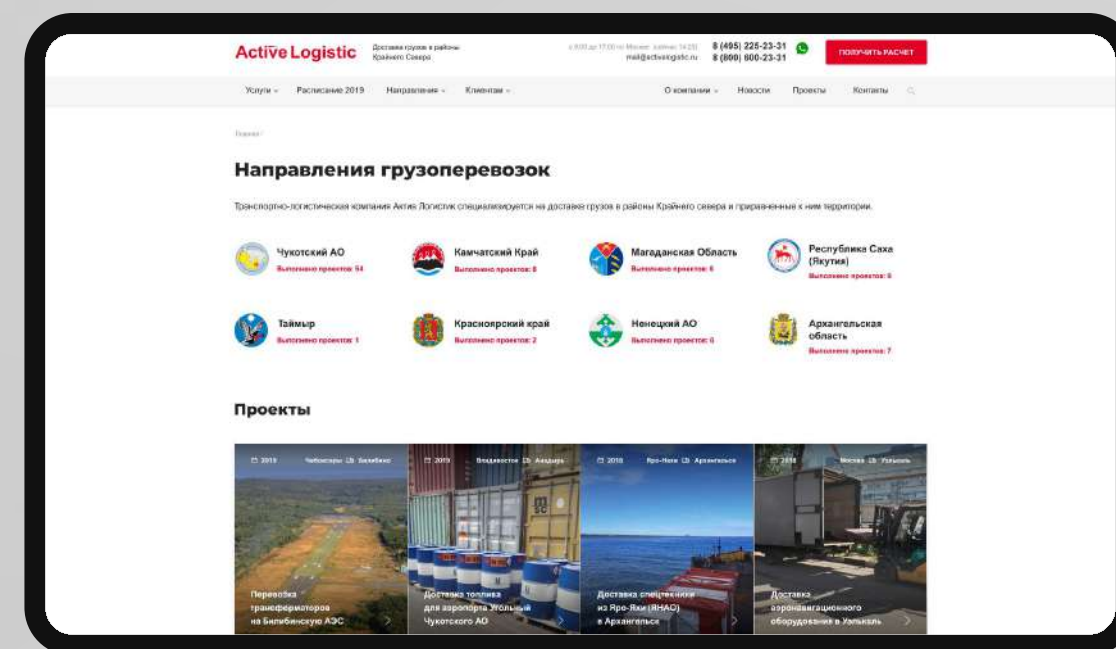

Актив Логистик

Корпоративный сайт для северной логистической компании.

- UX/UI дизайн
- Web-разработка
- Инфографика
- Техническая поддержка

www.activelogistic.ru