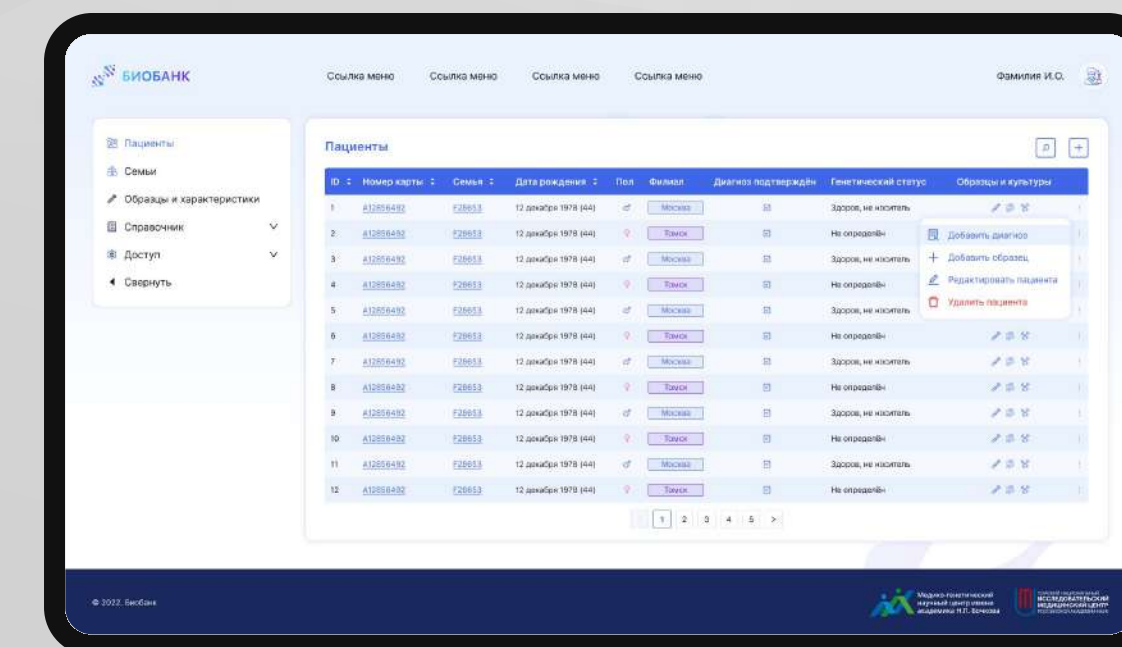

- UX дизайн
- UX research

ЦКП “Биобанк”

Информационная база хранения и обработки данных биологических образцов пациентов с генетическими заболеваниями.

- UX/UI дизайн
- Web-разработка
- Инфографика
- Техническая поддержка

www.ckp.med-gen.ru

Музей военной формы

Разработка интерфейса интерактивных настольных инфо-панелей с навигацией

- UX/UI дизайн
- 3D навигация
- Web-разработка

Cartrek

Сайт для проекта Сколково, который разрабатывает решения для сервисов каршеринга, онлайн-аренды самокатов и автоматизации проката.