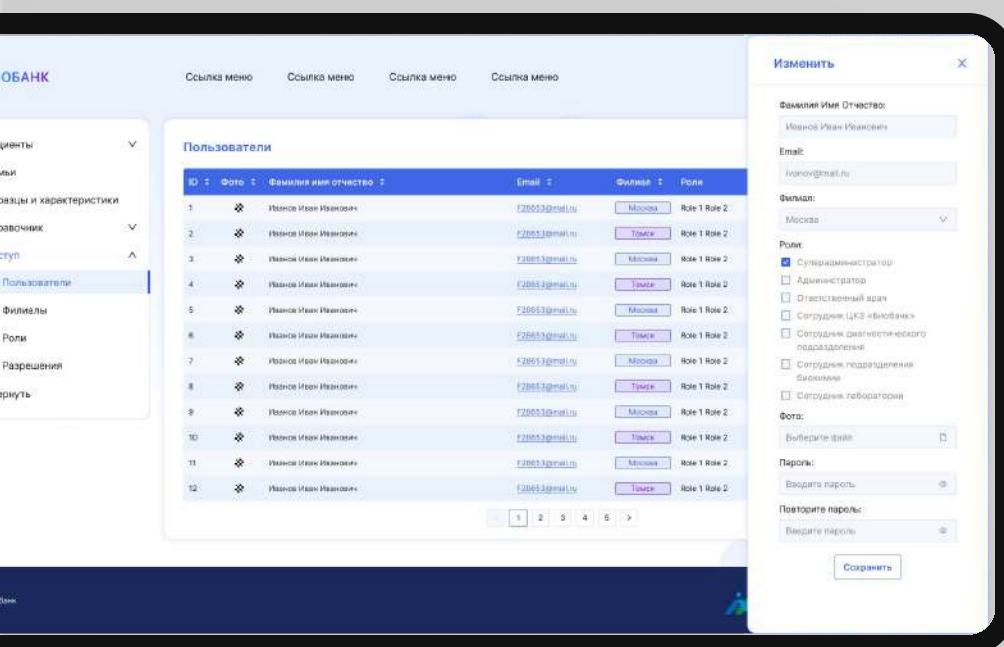

www.ckp.med-gen.ru

Музей военной формы

Разработка интерфейса интерактивных настольных инфо-панелей с навигацией

- UX/UI дизайн
- 3D навигация
- Web-разработка

Cartrek

Сайт для проекта Сколково, который разрабатывает решения для сервисов каршеринга, онлайн-аренды самокатов и автоматизации проката.