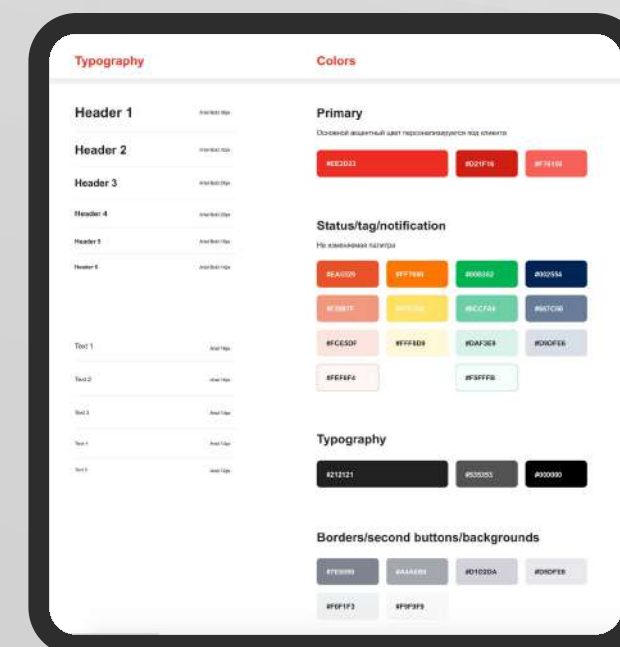

OMD OM GROUP

Дизайн для корпоративной интранет системы взаимодействия менеджеров и клиентов компании.

- UX дизайн
- UX research