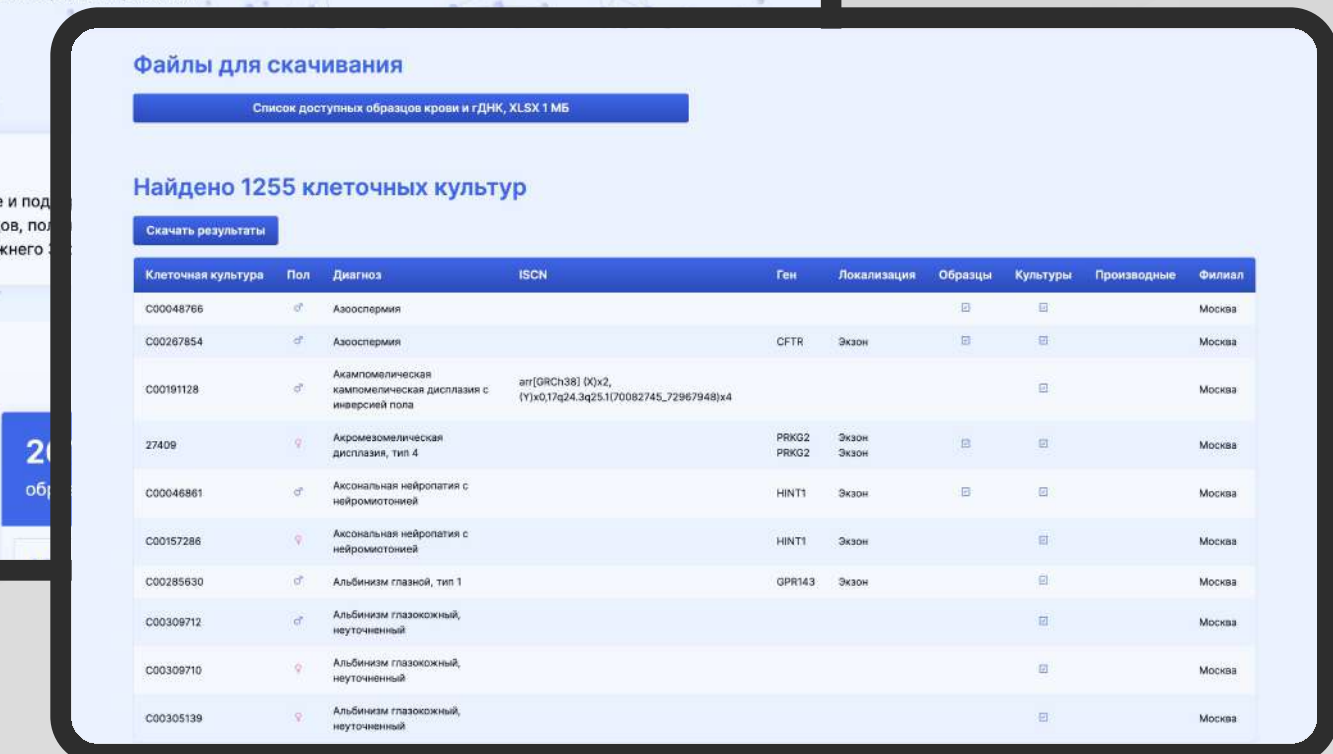

www.ckp.med-gen.ru

Музей военной формы

Разработка интерфейса интерактивных настольных инфо-панелей с навигацией

- UX/UI дизайн
- 3D навигация
- Web-разработка

Cartrek

Сайт для проекта Сколково, который разрабатывает решения для сервисов каршеринга, онлайн-аренды самокатов и автоматизации проката.