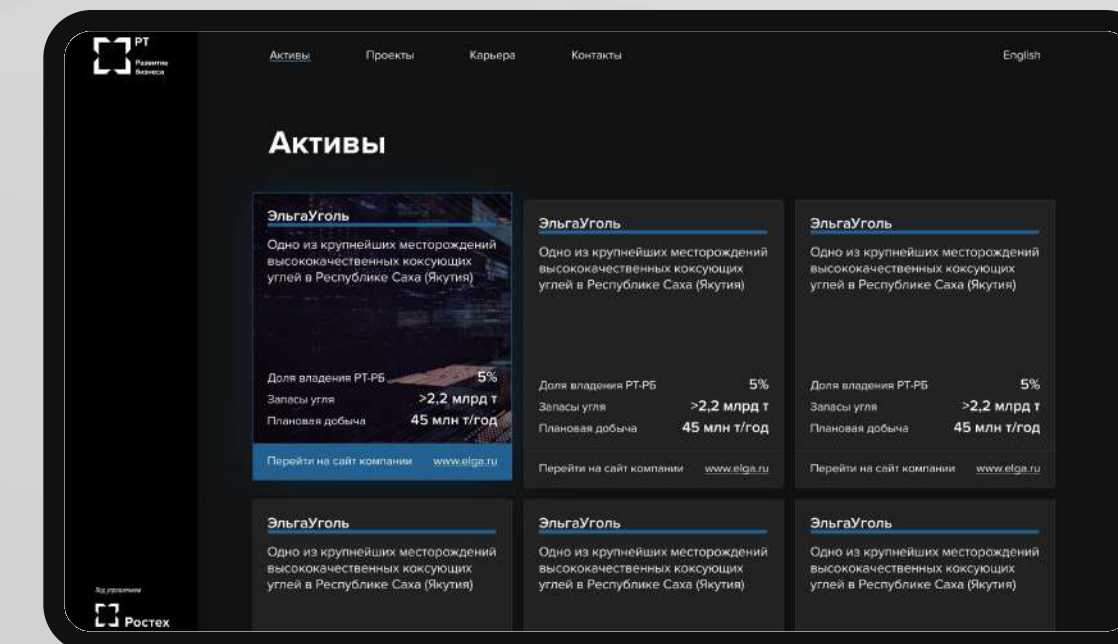

РТ-РБ под управлением РосТех

Корпоративный сайт для инвестиционного холдинга РТ-Развитие Бизнес.

- UX/UI дизайн
- Web-разработка

www.rt-rb.ru