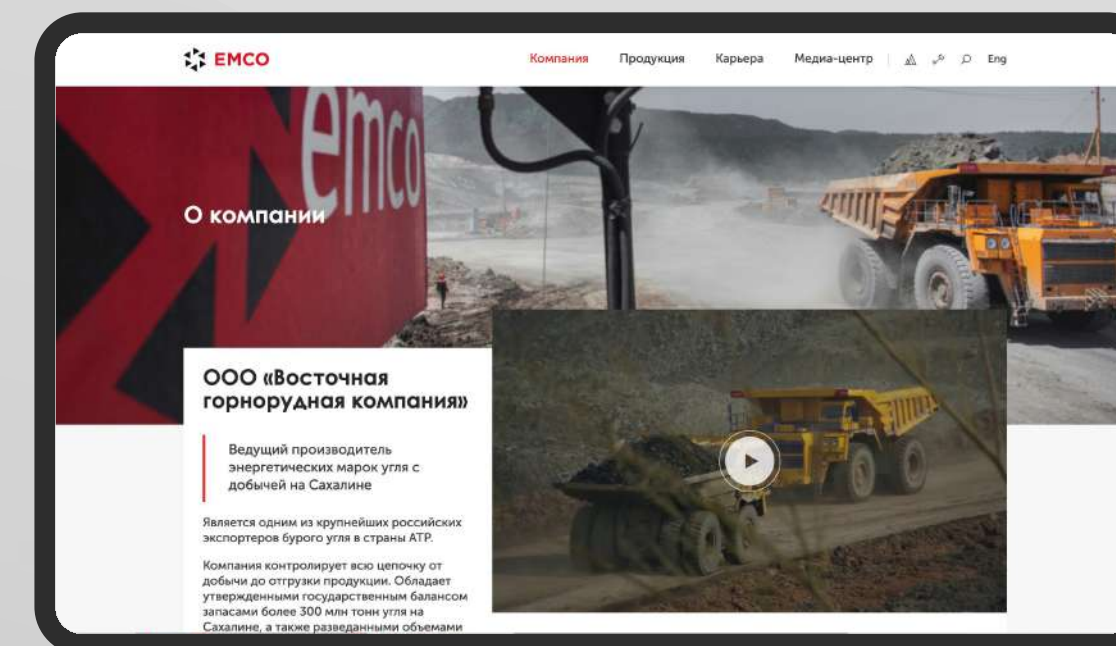

Восточная горнорудная компания

Корпоративный сайт и внутренний портал для крупнейшего угледобывающего предприятия в Сахалинской области.

- UX & UI дизайн
- Web Разработка
- Инфографика
- Техническая поддержка с 2017 г.

www.eastmining.ru