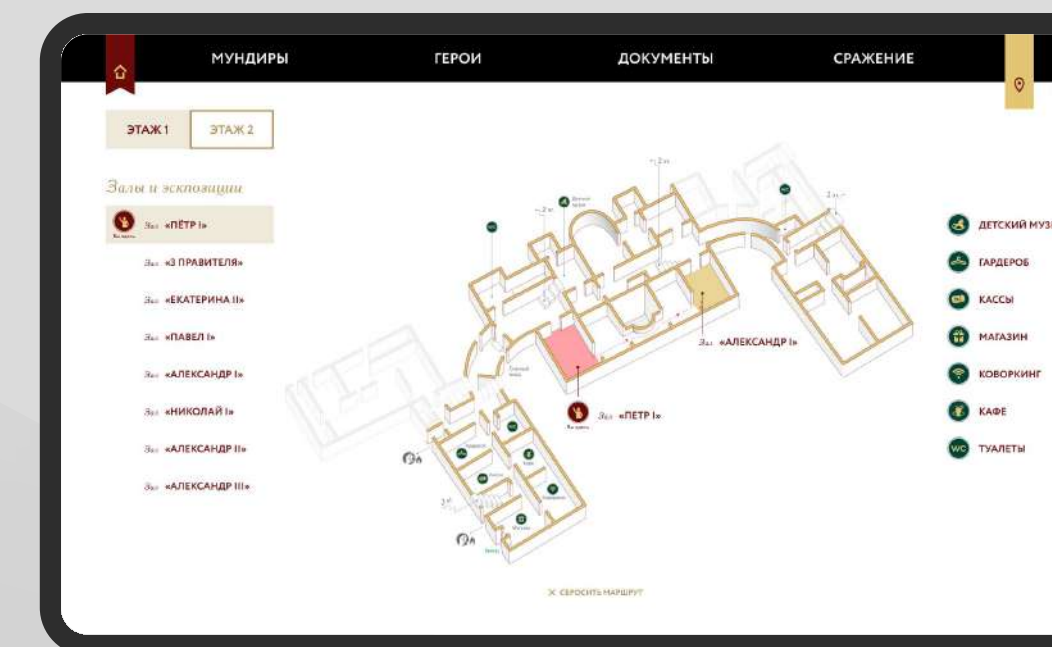

www.ckp.med-gen.ru

Музей военной формы

Разработка интерфейса интерактивных настольных инфо-панелей с навигацией

- UX/UI дизайн
- 3D навигация
- Web-разработка

Cartrek

Сайт для проекта Сколково, который разрабатывает решения для сервисов каршеринга, онлайн-аренды самокатов и автоматизации проката.