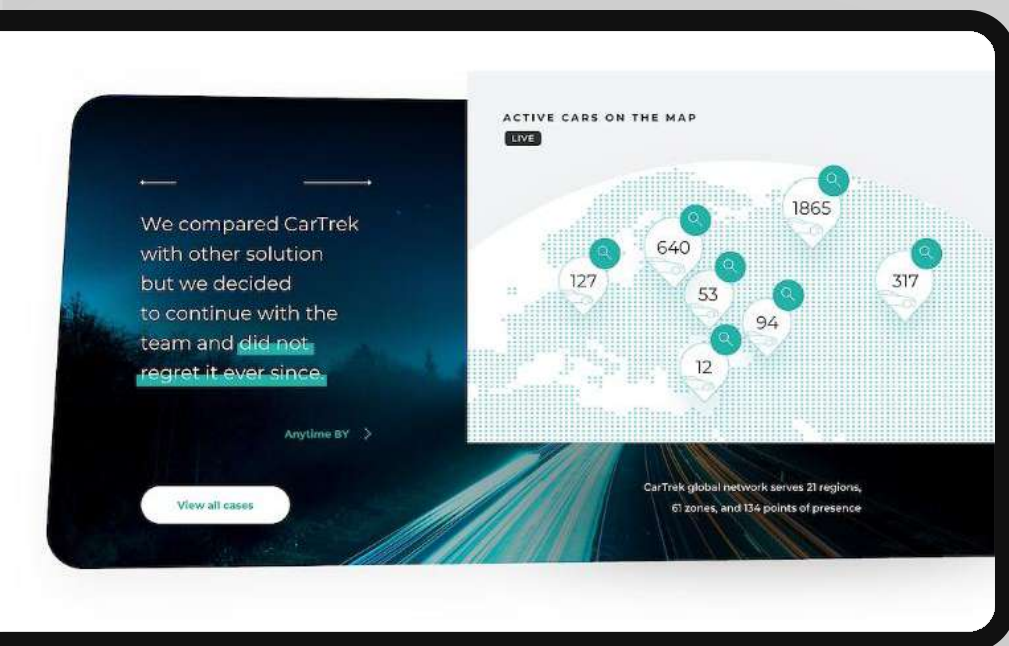

Cartrek

Сайт для проекта Сколково, который разрабатывает решения для сервисов каршеринга, онлайн-аренды самокатов и автоматизации проката.

- UX/UI дизайн
- Web-разработка
- Инфографика

www.cartrek.online