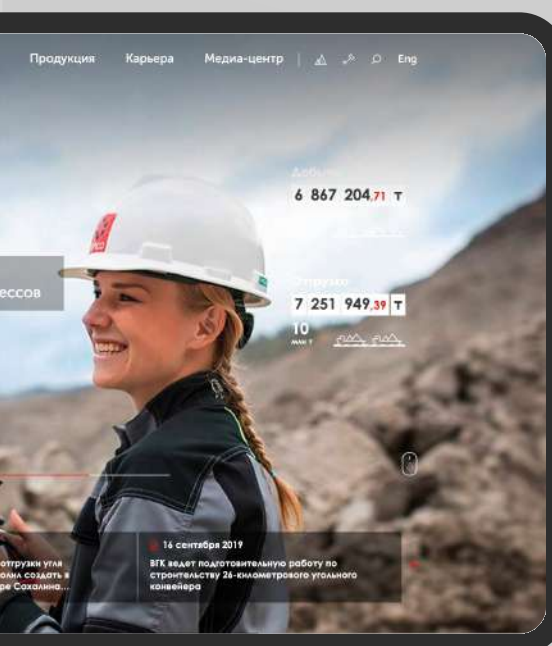

Восточная горнорудная компания

Корпоративный сайт и внутренний портал для крупнейшего угледобывающего предприятия в Сахалинской области.

- UX & UI дизайн
- Web Разработка
- Инфографика
- Техническая поддержка с 2017 г.

www.eastmining.ru