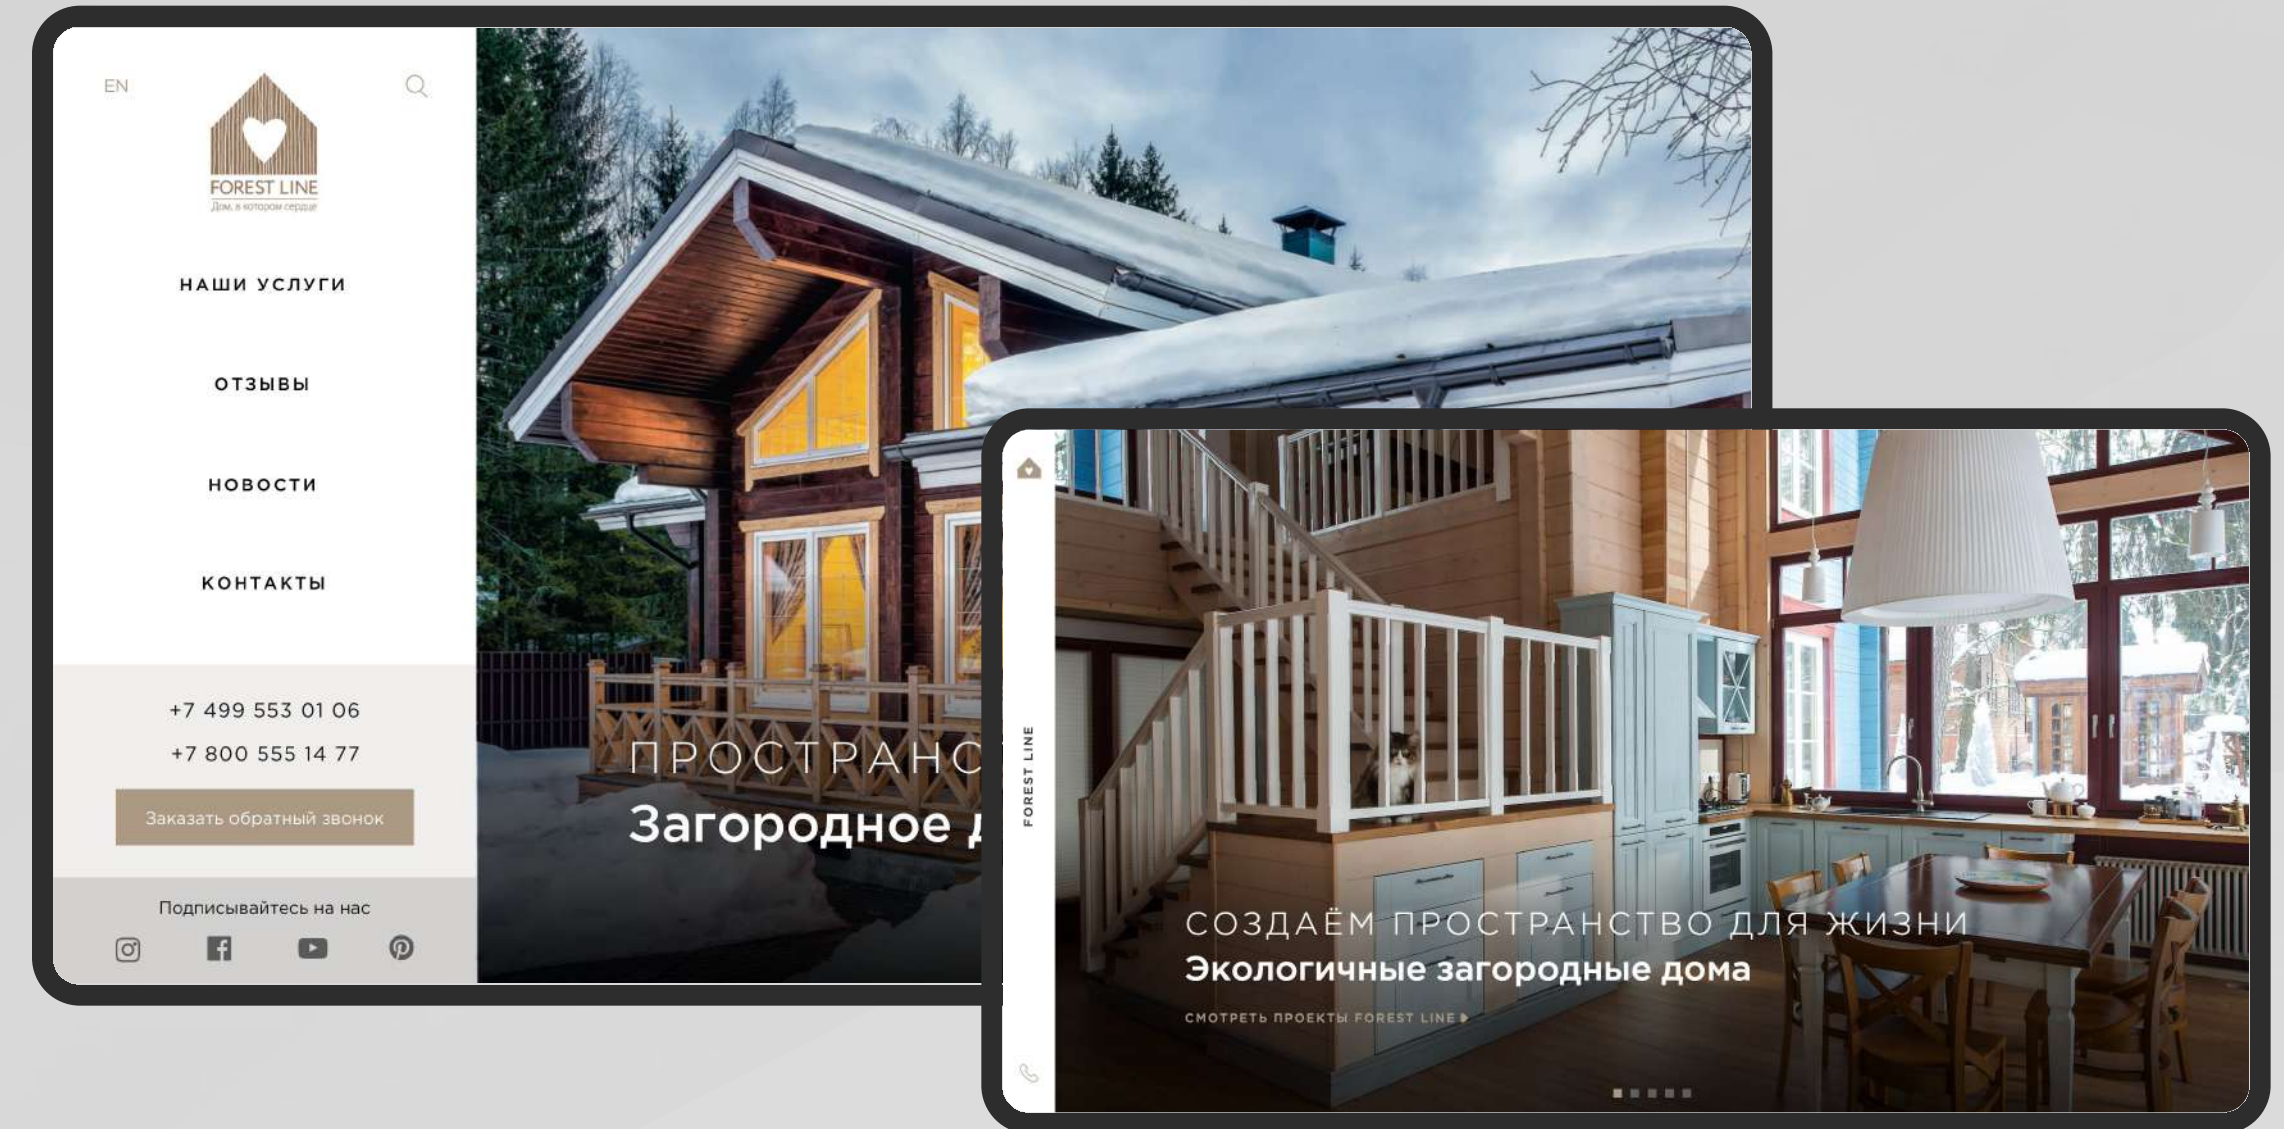

www.activelogistic.ru

Форест лайн

Корпоративный сайт для строительной компании специализирующейся на деревянных домах.

- UX/UI дизайн
- Web-разработка
- Техническая поддержка

www.forline.ru

Спасибо за просмотр!