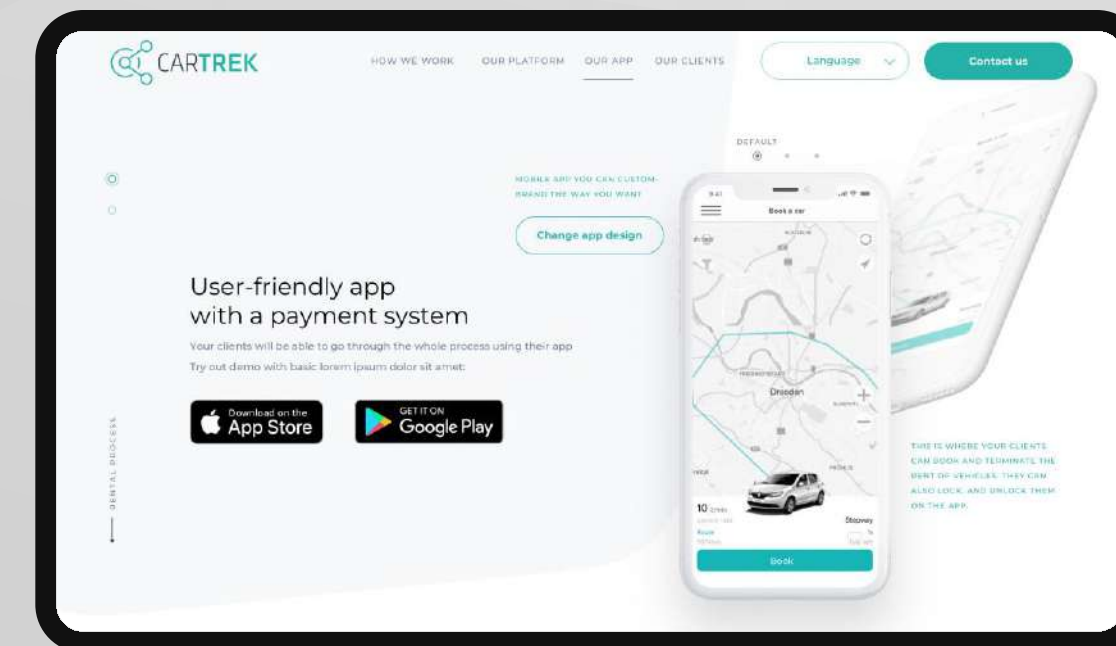

Cartrek

Сайт для проекта Сколково, который разрабатывает решения для сервисов каршеринга, онлайн-аренды самокатов и автоматизации проката.

- UX/UI дизайн
- Web-разработка
- Инфографика

www.cartrek.online