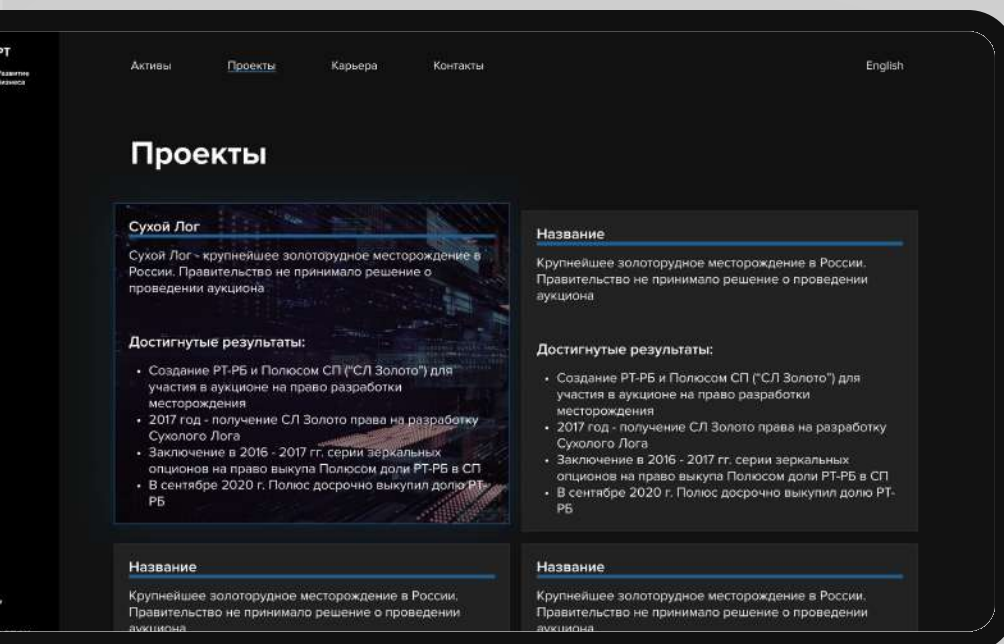

Работы на месторождении Светино в 2020 г.:

- Геологоразведочные работы (проходка поверхностных горных выработок (бульдозерные траншеи, каналы, расчистки и бурение скважин))

Партнеры в эффективности

Корпоративный сайт для консалтинговой компании.

- UX/UI дизайн
- Web-разработка

www.pieff.ru

РТ-РБ под управлением РосТех

Корпоративный сайт для инвестиционного холдинга РТ-Развитие Бизнес.

- UX/UI дизайн
- Web-разработка

www.rt-rb.ru

OMD OM GROUP

Дизайн для корпоративной интранет системы взаимодействия менеджеров и клиентов компании.