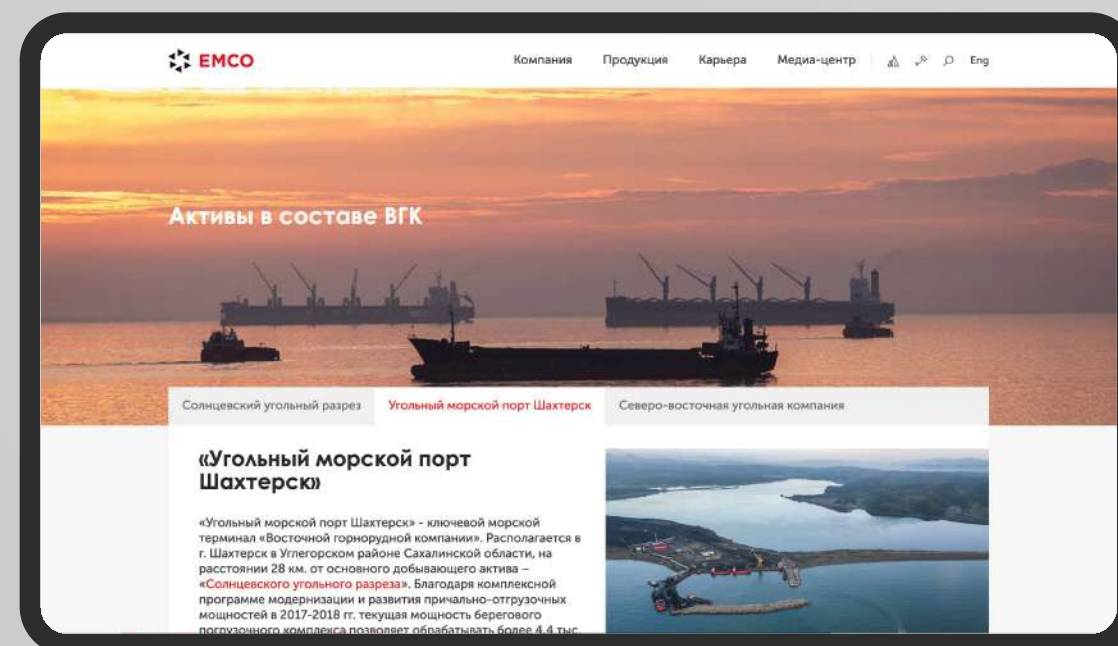

Восточная горнорудная компания

Корпоративный сайт и внутренний портал для крупнейшего угледобывающего предприятия в Сахалинской области.

- UX & UI дизайн
- Web Разработка
- Инфографика
- Техническая поддержка с 2017 г.

www.eastmining.ru