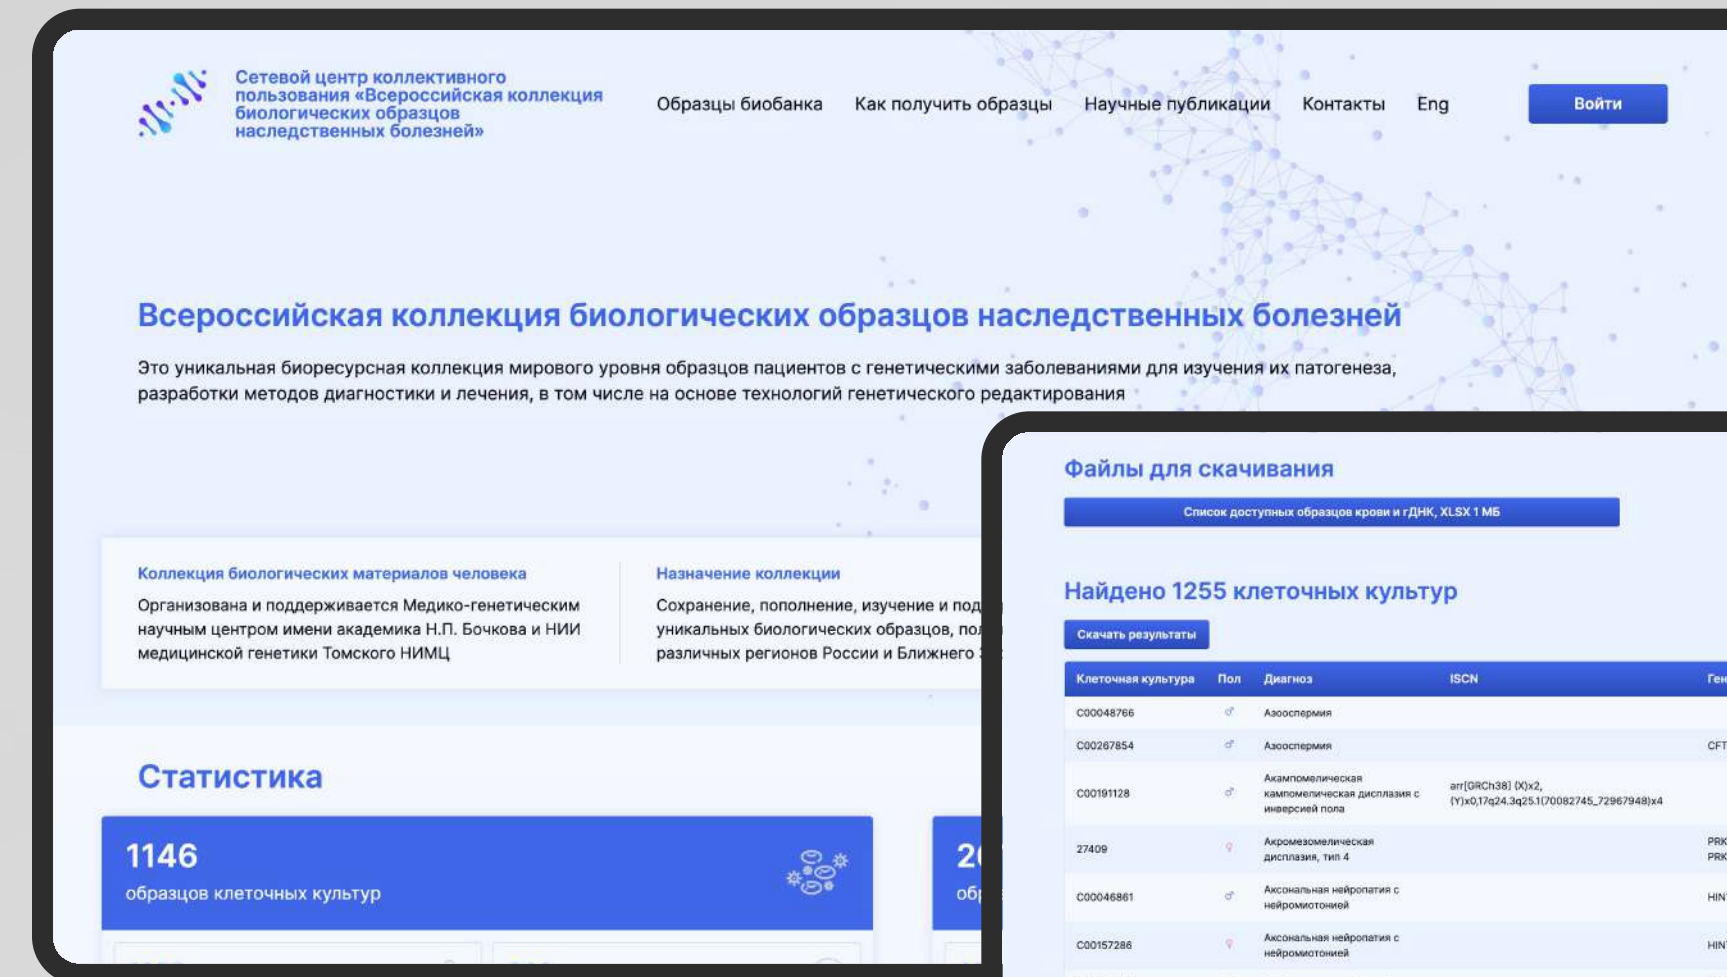

www.ckp.med-gen.ru

Музей военной формы

Разработка интерфейса интерактивных настольных инфо-панелей с навигацией

- UX/UI дизайн
- 3D навигация
- Web-разработка

Cartrek

Сайт для проекта Сколково, который разрабатывает решения для сервисов каршеринга, онлайн-аренды самокатов и автоматизации проката.