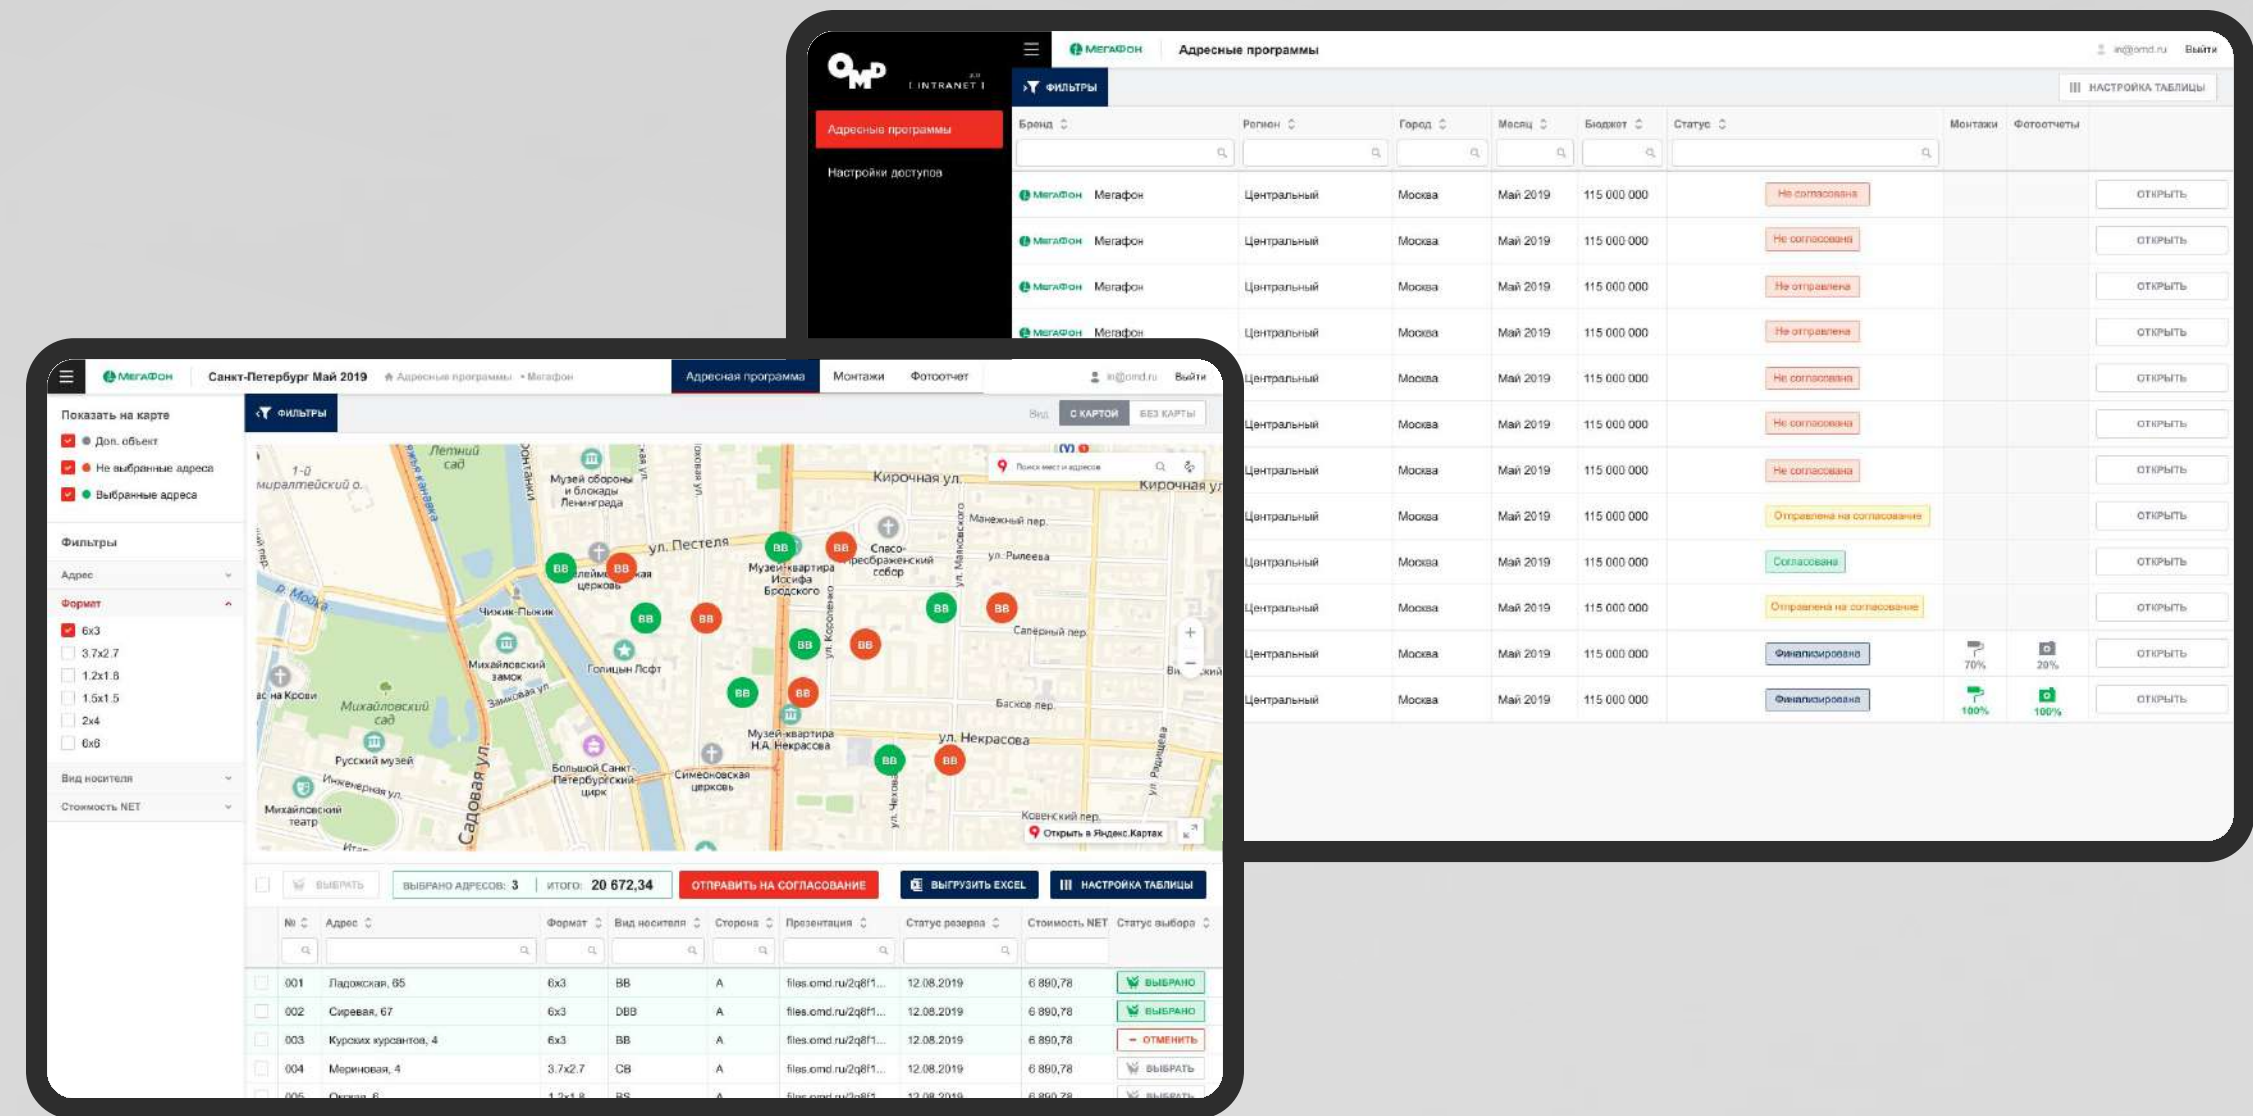

OMD OM GROUP

Дизайн для корпоративной интранет системы взаимодействия менеджеров и клиентов компании.

- UX дизайн
- UX research