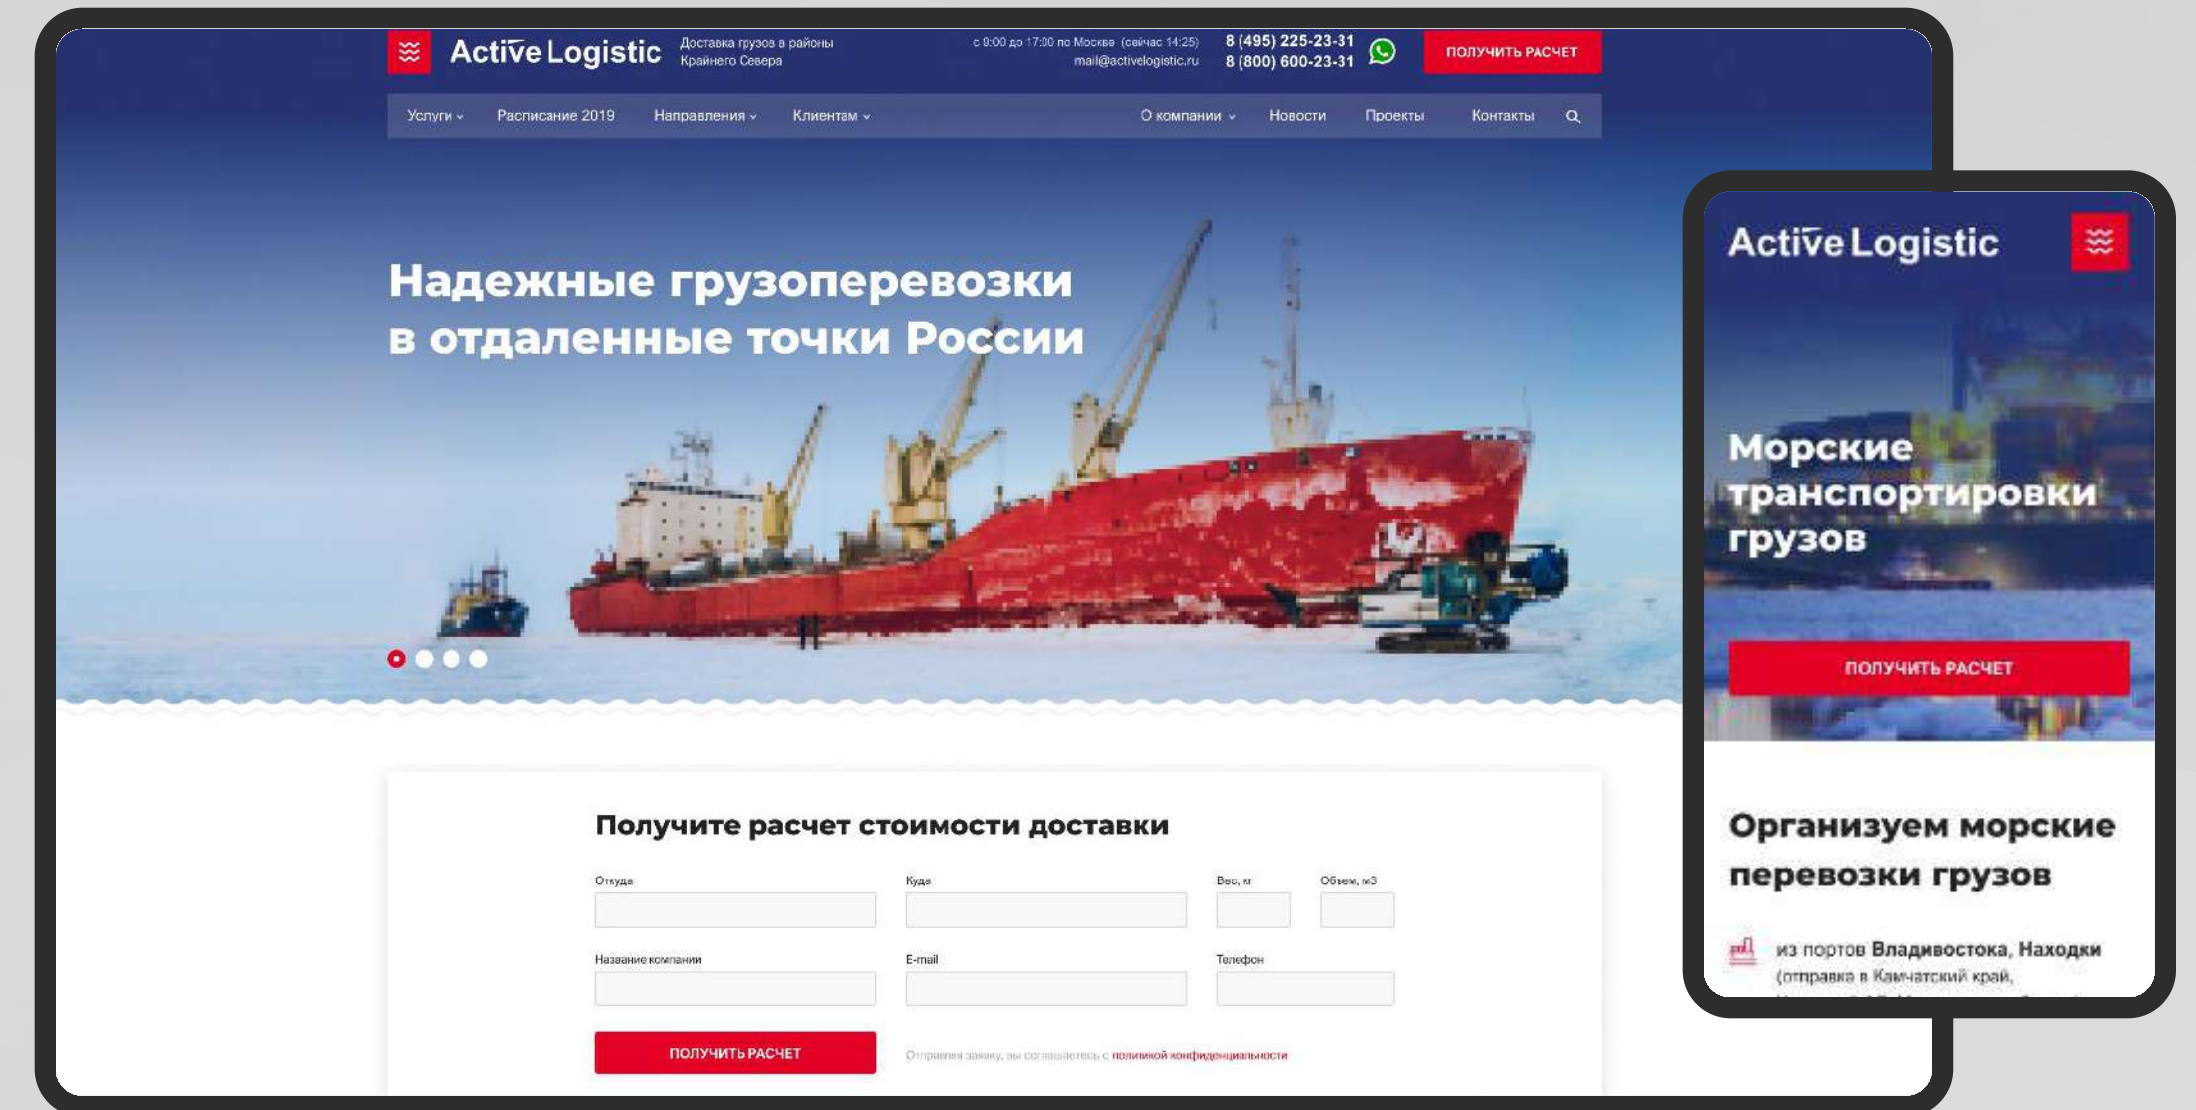

Актив Логистик

Корпоративный сайт для северной логистической компании.

- UX/UI дизайн
- Web-разработка
- Инфографика
- Техническая поддержка

www.activelogistic.ru