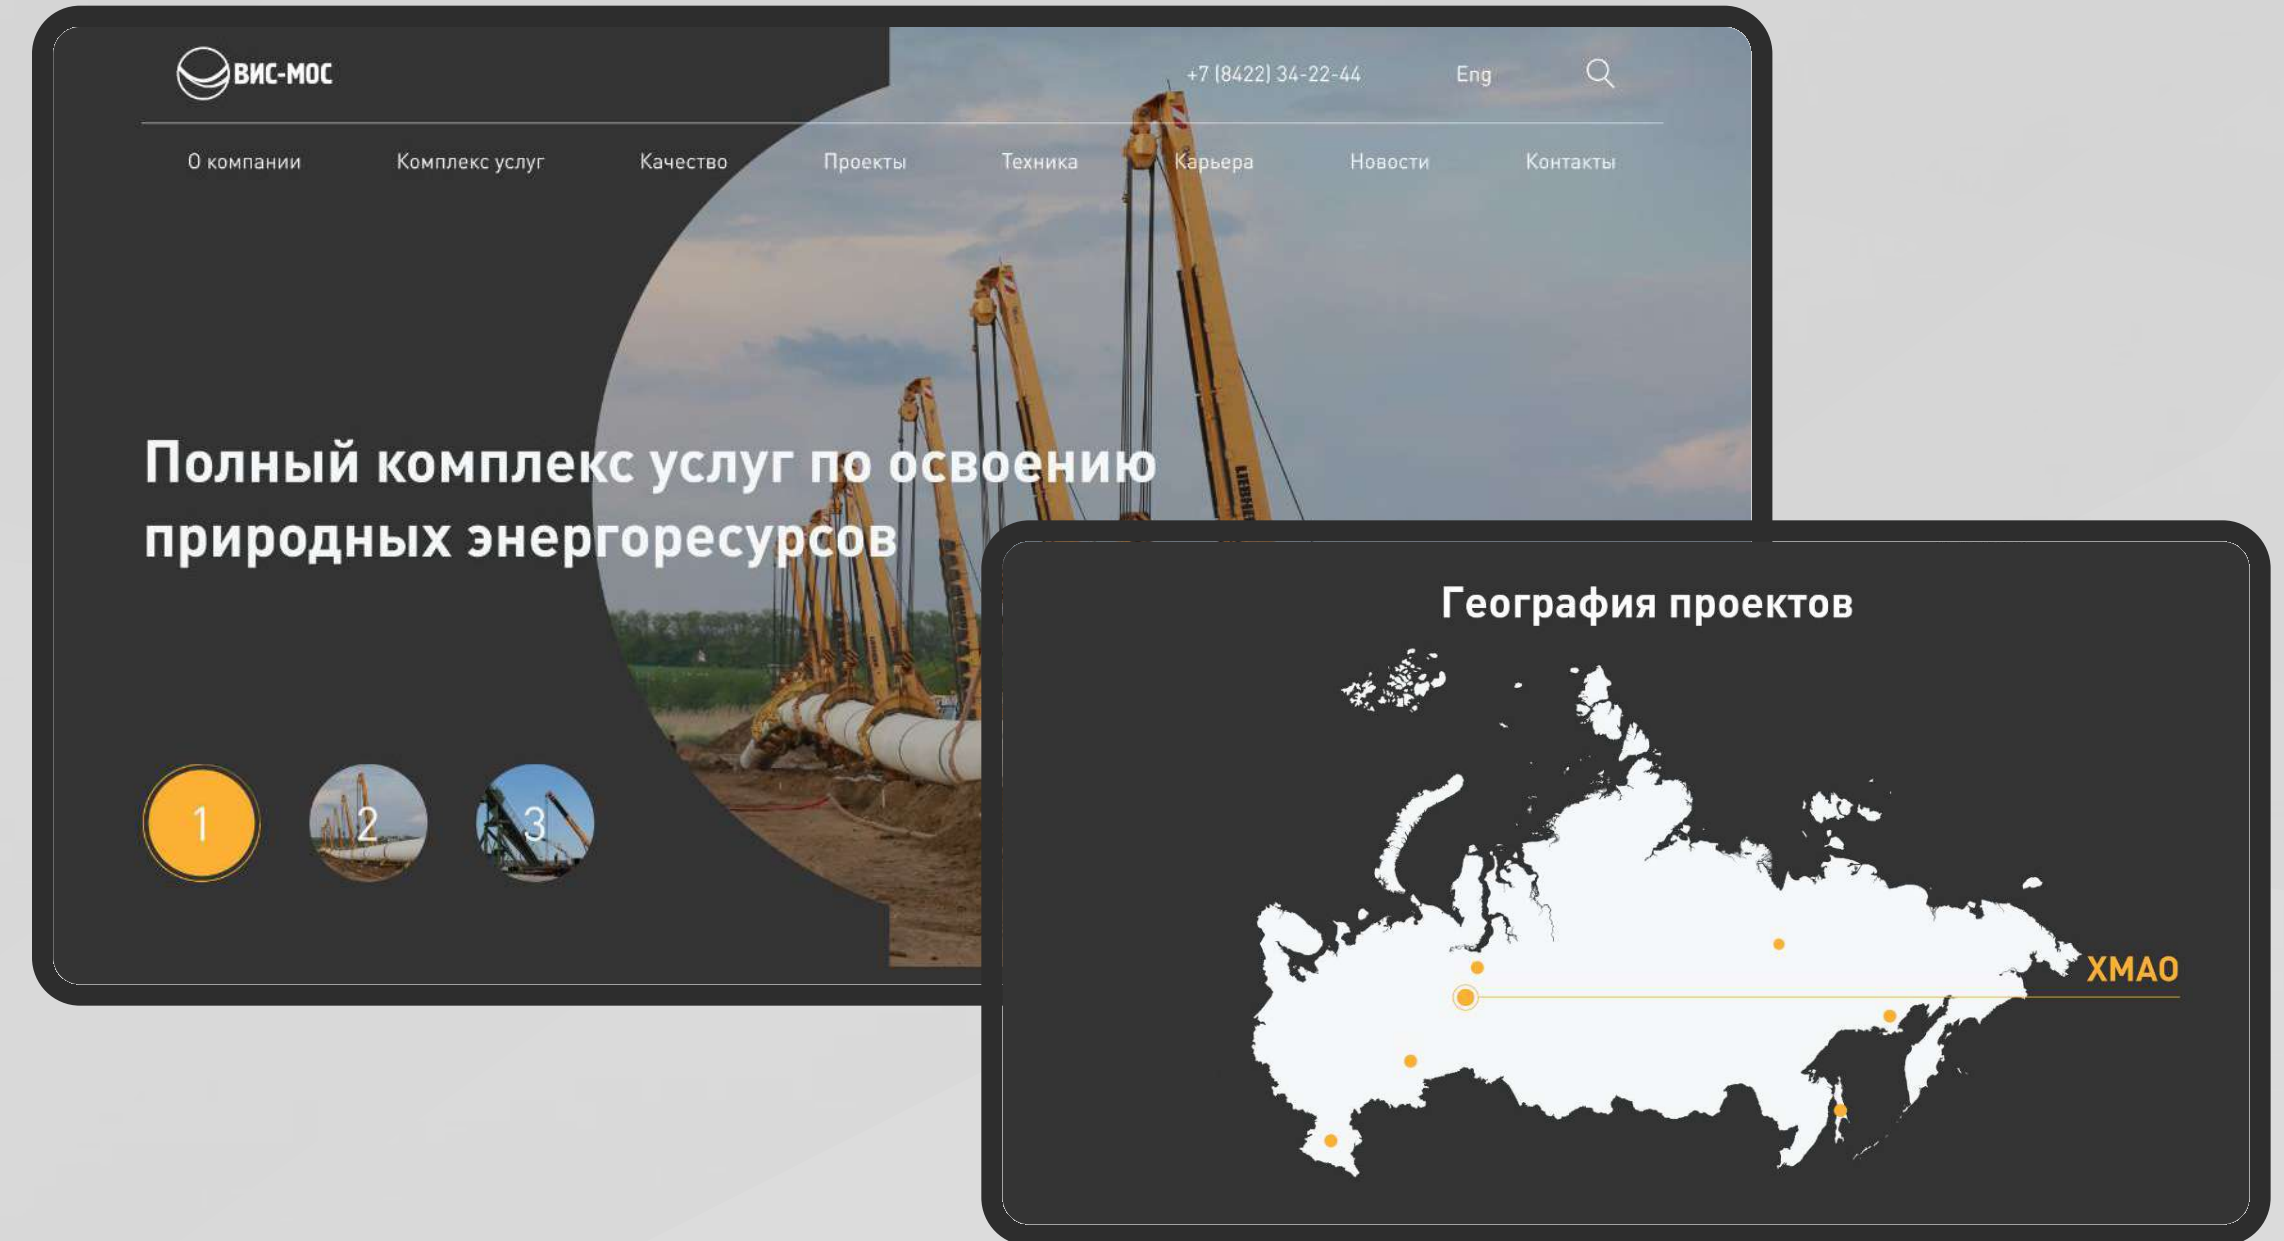

Вис-Мос

Корпоративный сайт для ведущей российской многопрофильной буровой компании, оказывающей услуги по строительству трубопроводных переходов повышенного уровня сложности

- UX/UI дизайн
- Web-разработка

www.vis-mos.ru